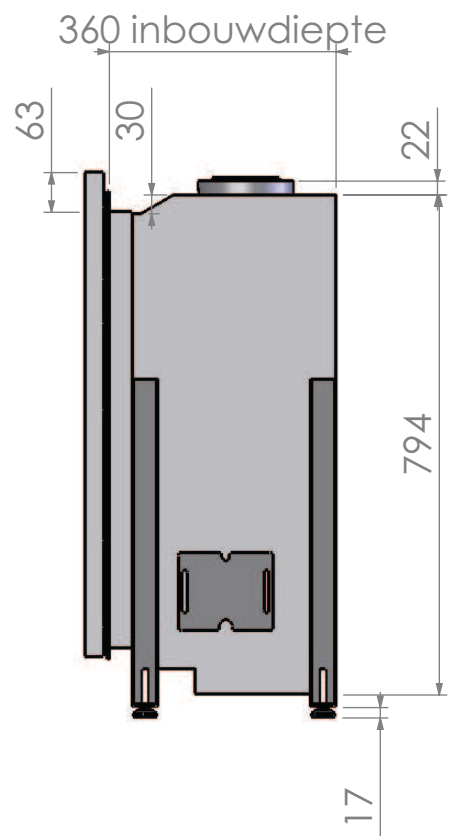

Schaal

1:12

Maateenheid:

mm

Barbas - Hallenstraat 17
 5531 AB Bladel - Nederland
 Tel. +31 (0) 497 38 44 85
 Fax. +31 (0) 497 38 27 60
 Email: info@barbas.com

Naam:

Maatschets Vento 70 Kader B

Wijzigingen
 voorbehouden

Projectie:
 Amerikaans

Schaal

1:12

Maateenheid: mm

Barbas - Hallenstraat 17
 5531 AB Bladel - Nederland
 Tel. +31 (0) 497 38 44 85
 Fax. +31 (0) 497 38 27 60
 Email: info@barbas.com

Naam:

Maatschets Vento 70 Kader C

Wijzigingen
 voorbehouden

Projectie:
 Amerikaans

Schaal

1:12

Maateenheid: mm