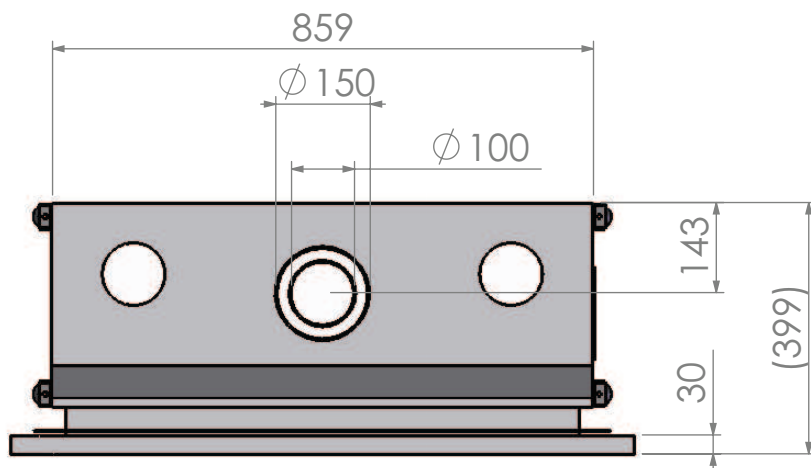

Schaal

1:12

Maateenheid:

mm

Barbas - Hallenstraat 17
 5531 AB Bladel - Nederland
 Tel. +31 (0) 497 38 44 85
 Fax. +31 (0) 497 38 27 60
 Email: info@barbas.com

Naam:

Maatschets Vento 70 Kader B

Wijzigingen
 voorbehouden

Projectie:
 Amerikaans

Schaal

1:12

Maateenheid: mm

Barbas - Hallenstraat 17
 5531 AB Bladel - Nederland
 Tel. +31 (0) 497 38 44 85
 Fax. +31 (0) 497 38 27 60
 Email: info@barbas.com

Naam:

Maatschets Vento 70 Kader C

Wijzigingen
 voorbehouden

Projectie:
 Amerikaans

Schaal

1:12

Maateenheid: mm