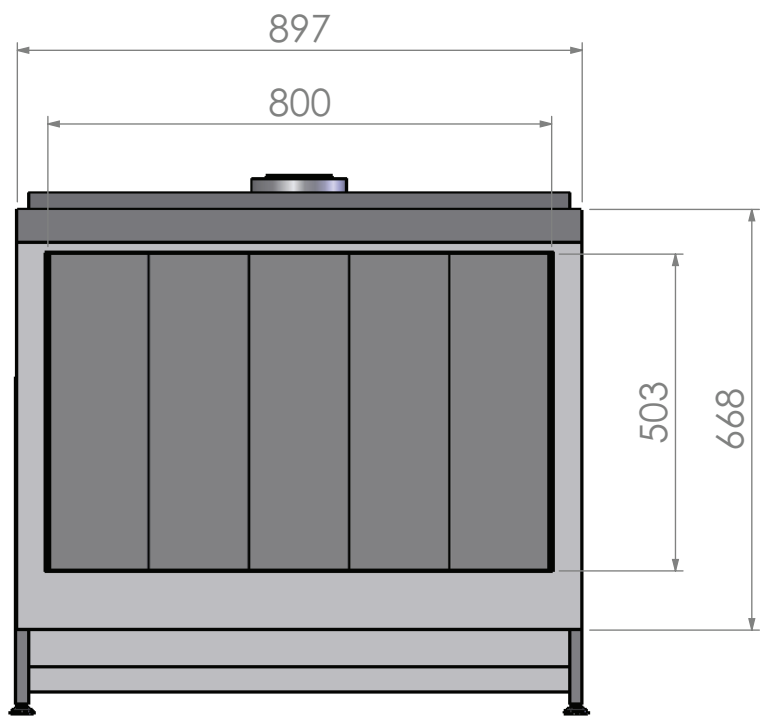

Projectie:
 Amerikaans

Schaal

1:12

Maateenheid: mm

Barbas - Hallenstraat 17
 5531 AB Bladel - Nederland
 Tel. +31 (0) 497 38 44 85
 Fax. +31 (0) 497 38 27 60
 Email: info@barbas.com

Naam:

Maatschets Vento 70 Kader C

Wijzigingen
 voorbehouden

Projectie:
 Amerikaans

Schaal

1:12

Maateenheid: mm