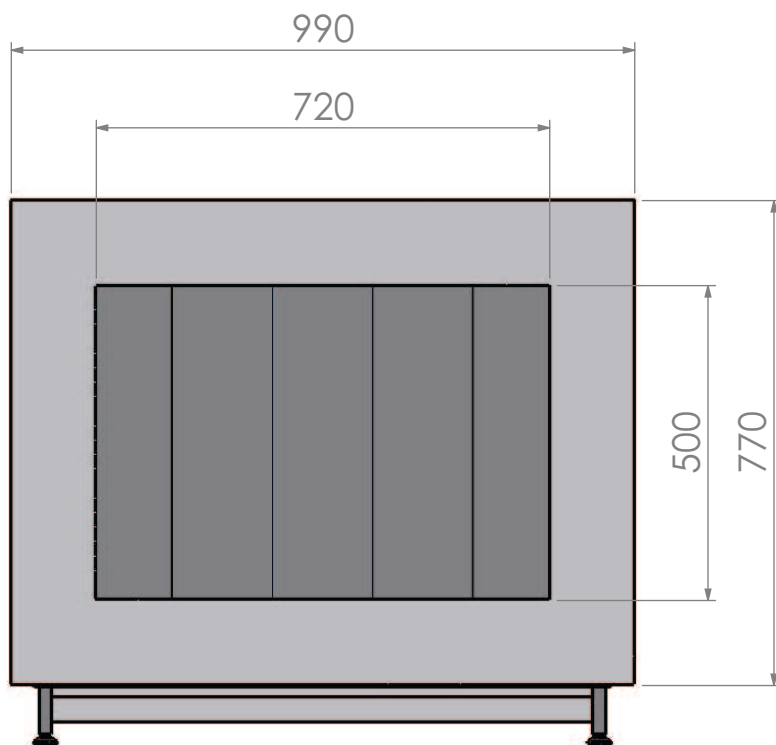

Schaal

1:12

Maateenheid:

mm

Barbas - Hallenstraat 17
 5531 AB Bladel - Nederland
 Tel. +31 (0) 497 38 44 85
 Fax. +31 (0) 497 38 27 60
 Email: info@barbas.com

Naam:

Maatschets Vento 70 Kader B

Wijzigingen
 voorbehouden

Wijzigingen
 voorbehouden

Projectie:
 Amerikaans

Schaal

1:12

Maateenheid: mm