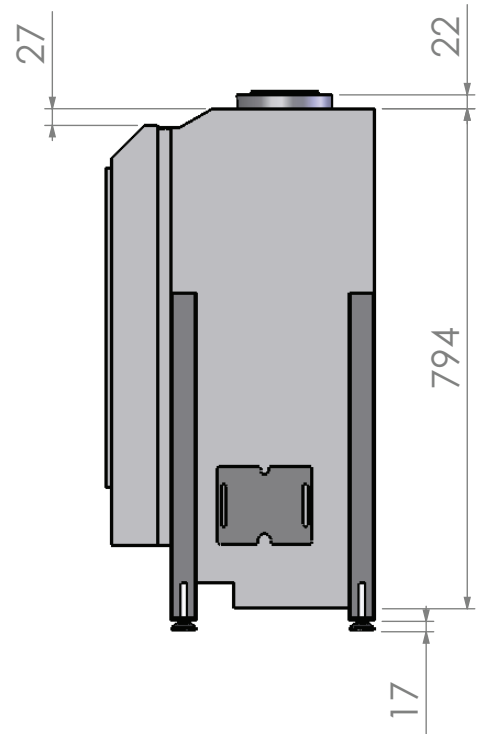

Schaal

1:12

Maateenheid:

mm

Barbas - Hallenstraat 17
 5531 AB Bladel - Nederland
 Tel. +31 (0) 497 38 44 85
 Fax. +31 (0) 497 38 27 60
 Email: info@barbas.com

Naam:

Maatschets Vento 70 Kader B

Wijzigingen
 voorbehouden

Projectie:
 Amerikaans

Schaal

1:12

Maateenheid: mm

Barbas - Hallenstraat 17
 5531 AB Bladel - Nederland
 Tel. +31 (0) 497 38 44 85
 Fax. +31 (0) 497 38 27 60
 Email: info@barbas.com

Naam:

Maatschets Vento 70 Kader C

Wijzigingen
 voorbehouden

Projectie:
 Amerikaans

Schaal

1:12

Maateenheid: mm