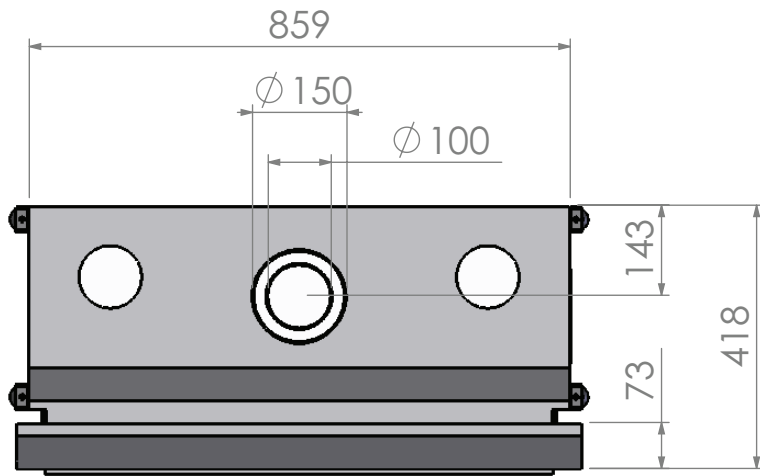

Schaal

1:12

Maateenheid:

mm

Barbas - Hallenstraat 17
 5531 AB Bladel - Nederland
 Tel. +31 (0) 497 38 44 85
 Fax. +31 (0) 497 38 27 60
 Email: info@barbas.com

Naam:

Maatschets Vento 70 Kader B

Wijzigingen
 voorbehouden

Projectie:
 Amerikaans

Schaal

1:12

Maateenheid: mm

Barbas - Hallenstraat 17
 5531 AB Bladel - Nederland
 Tel. +31 (0) 497 38 44 85
 Fax. +31 (0) 497 38 27 60
 Email: info@barbas.com

Naam:

Maatschets Vento 70 Kader C

Wijzigingen
 voorbehouden

Projectie:
 Amerikaans

Schaal

1:12

Maateenheid: mm