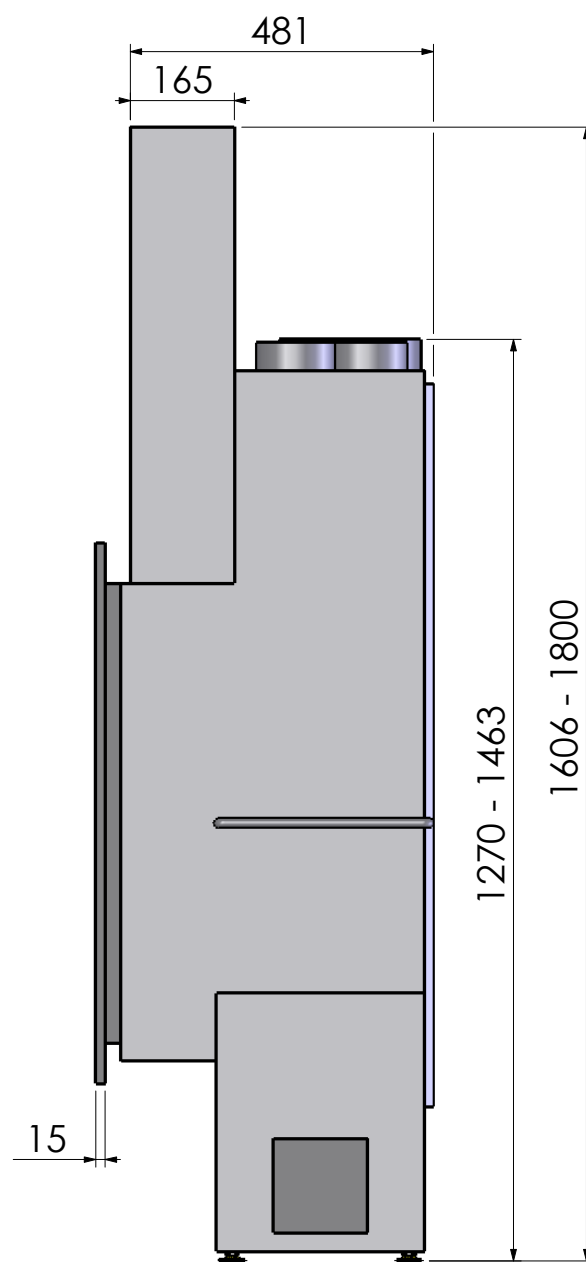

Projectie:
Amerikaans

Schaal 1:13

Versie.

Maateenheid:
mm

0

Perma air is een optie.

Barbas - Hallenstraat 17
5531 AB Bladel - Nederland
Tel. +31 (0) 497 38 44 85
Fax. +31 (0) 497 38 27 60
Email: info@barbas.com

Naam:

Maatschets Escamo 80 Kader B

Wijzigingen
voorbehouden

Projectie:
Amerikaans

Schaal **1:12**
Maateenheid:
mm

Versie:

0

Perma air is een optie.

Wijzigingen
voorbehouden

Projectie:
Amerikaans

Schaal 1:12
Maateenheid:
mm

Versie.
0