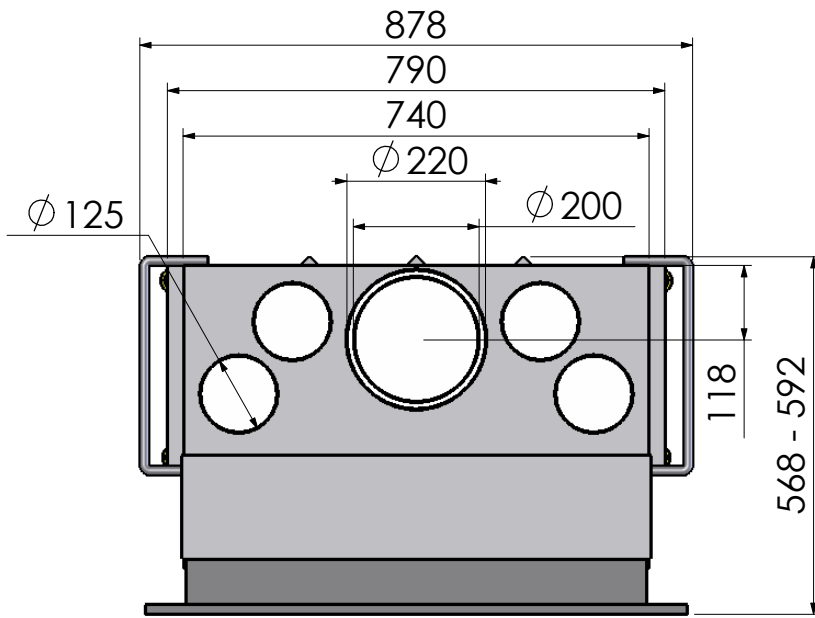

Naam:

Maatschets Escamo 80 Kader B

Wijzigingen
voorbehouden

Projectie:
Amerikaans

Schaal **1:12**
Maateenheid:
mm

Versie:

0

Perma air is een optie.

Wijzigingen
voorbehouden

Projectie:
Amerikaans

Schaal 1:12
Maateenheid:
mm

Versie.
0