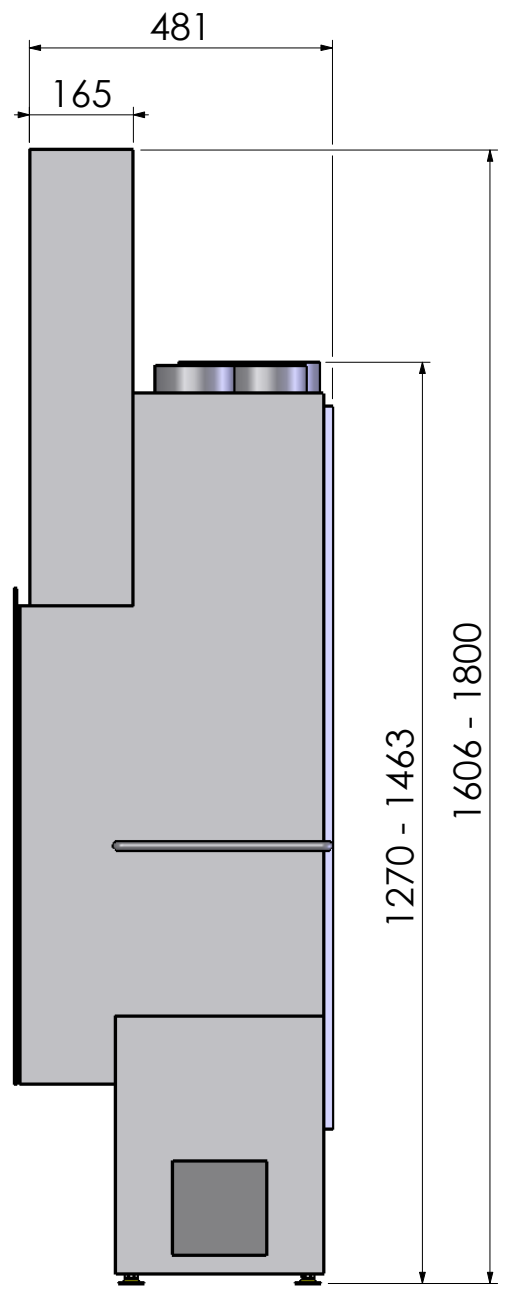

Perma air is een optie.

Barbas - Hallenstraat 17
5531 AB Bladel - Nederland
Tel. +31 (0) 497 38 44 85
Fax. +31 (0) 497 38 27 60
Email: info@barbas.com

Naam: **Maatschets Escamo 80 Kader D**

Wijzigingen
voorbehouden

Projectie:
Amerikaans

Schaal 1:12
Maateenheid:
mm

Versie.
0