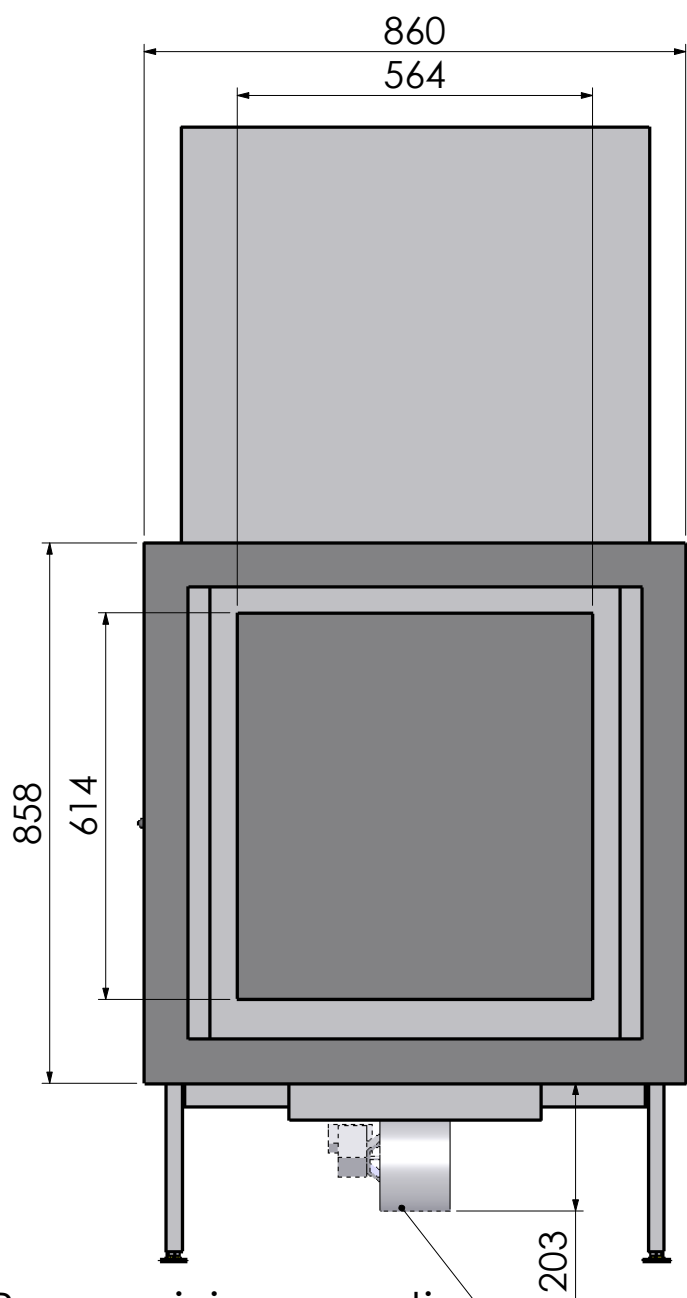

Perma air is een optie.

Barbas - Hallenstraat 17
5531 AB Bladel - Nederland
Tel. +31 (0) 497 38 44 85
Fax. +31 (0) 497 38 27 60
Email: info@barbas.com

Naam:

Maatschets Escamo 80 Kader B

Wijzigingen
voorbehouden

Projectie:
Amerikaans

Schaal **1:12**
Maateenheid:
mm

Versie:

0