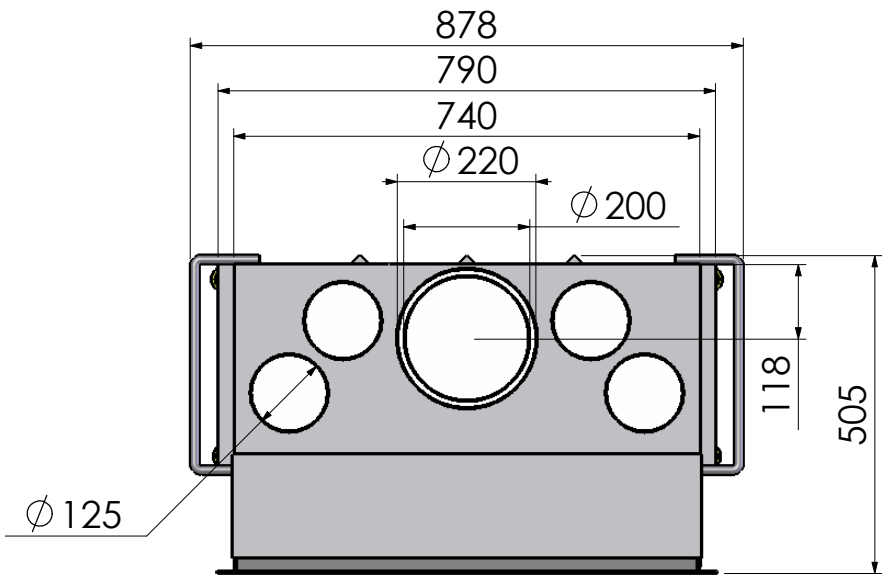

Perma air is een optie.

Barbas - Hallenstraat 17
5531 AB Bladel - Nederland
Tel. +31 (0) 497 38 44 85
Fax. +31 (0) 497 38 27 60
Email: info@barbas.com

Naam: **Maatschets Escamo 80 Kader D**

Wijzigingen
voorbehouden

Projectie:
Amerikaans

Schaal 1:12
Maateenheid:
mm

Versie.
0