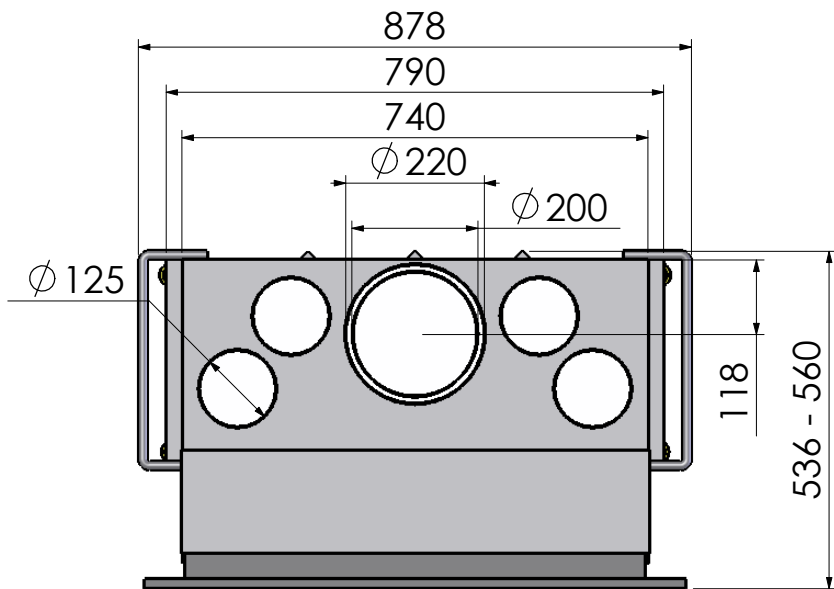

Perma air is een optie.

Barbas - Hallenstraat 17
5531 AB Bladel - Nederland
Tel. +31 (0) 497 38 44 85
Fax. +31 (0) 497 38 27 60
Email: info@barbas.com

Naam:

Maatschets Escamo 80 Kader B

Wijzigingen
voorbehouden

Projectie:
Amerikaans

Schaal **1:12**
Maateenheid:
mm

Versie:

0