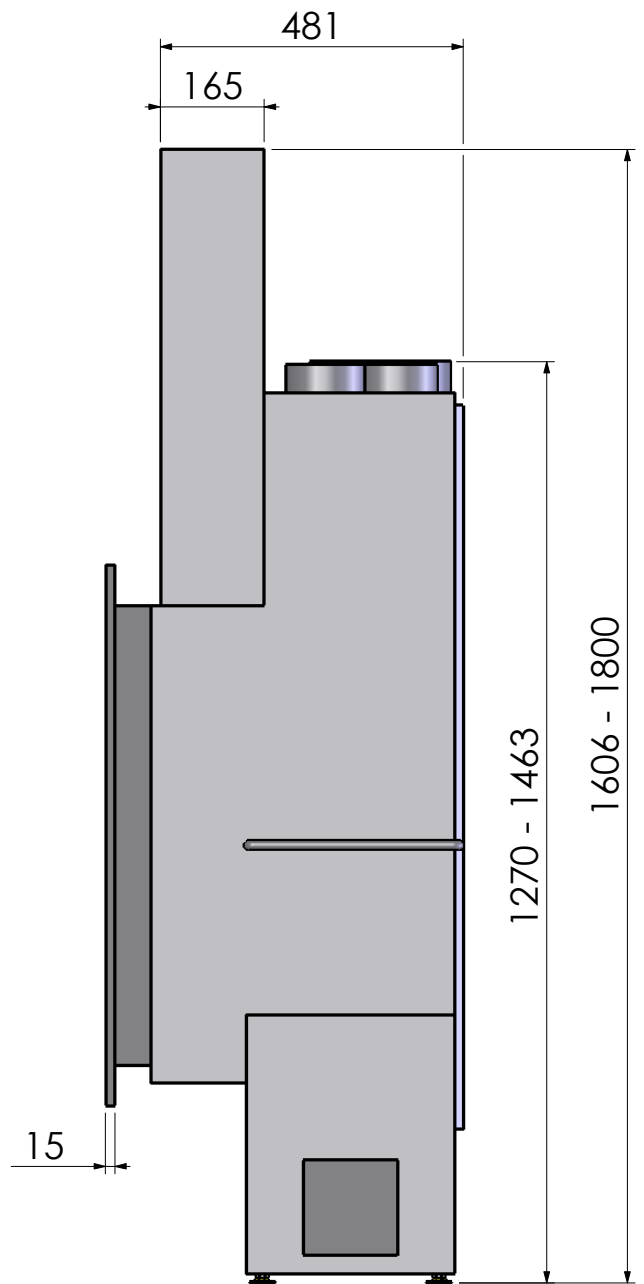

Naam:

Maatschets Escamo 80 Kader B

Wijzigingen
voorbehouden

Projectie:
Amerikaans

Schaal **1:12**
Maateenheid:
mm

Versie:

0

Perma air is een optie.

Wijzigingen
voorbehouden

Projectie:
Amerikaans

Schaal 1:12
Maateenheid:
mm

Versie.
0