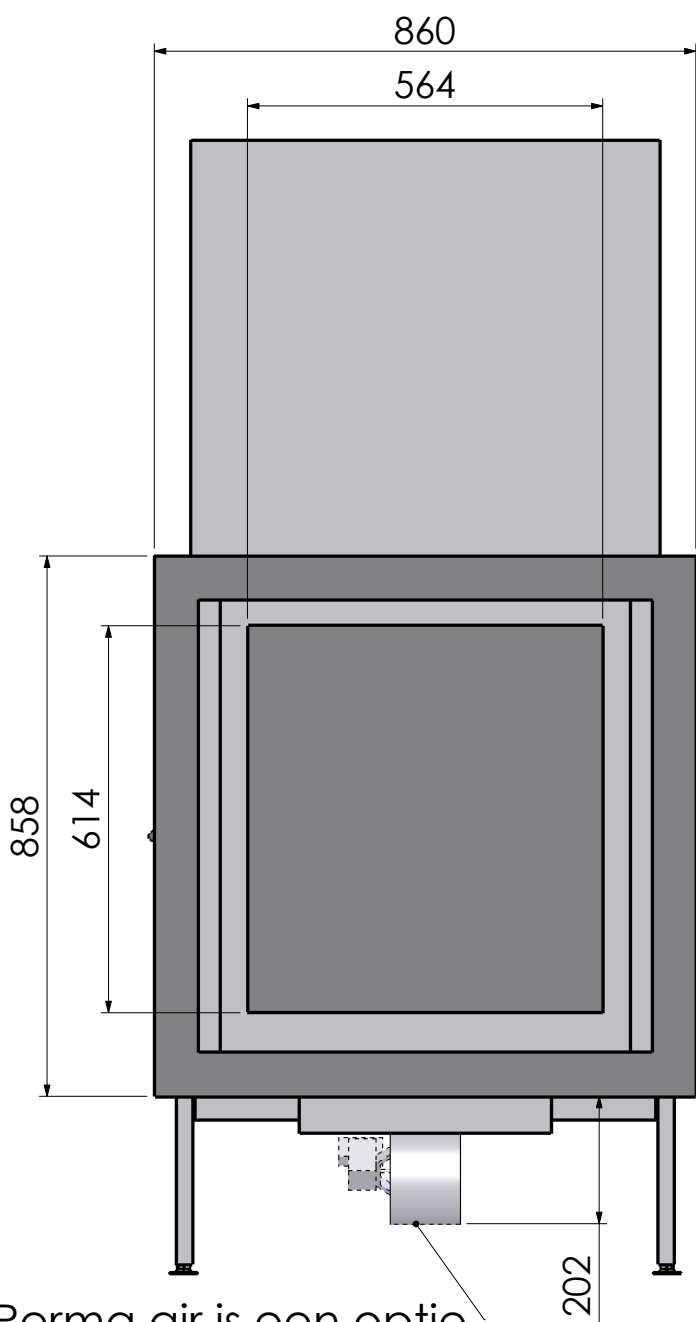

Naam:

Maatschets Escamo 80 Kader B

Wijzigingen
voorbehouden

Projectie:
Amerikaans

Schaal **1:12**
Maateenheid:
mm

Versie:

0

Perma air is een optie.

Wijzigingen
voorbehouden

Projectie:
Amerikaans

Schaal 1:12
Maateenheid:
mm

Versie.
0