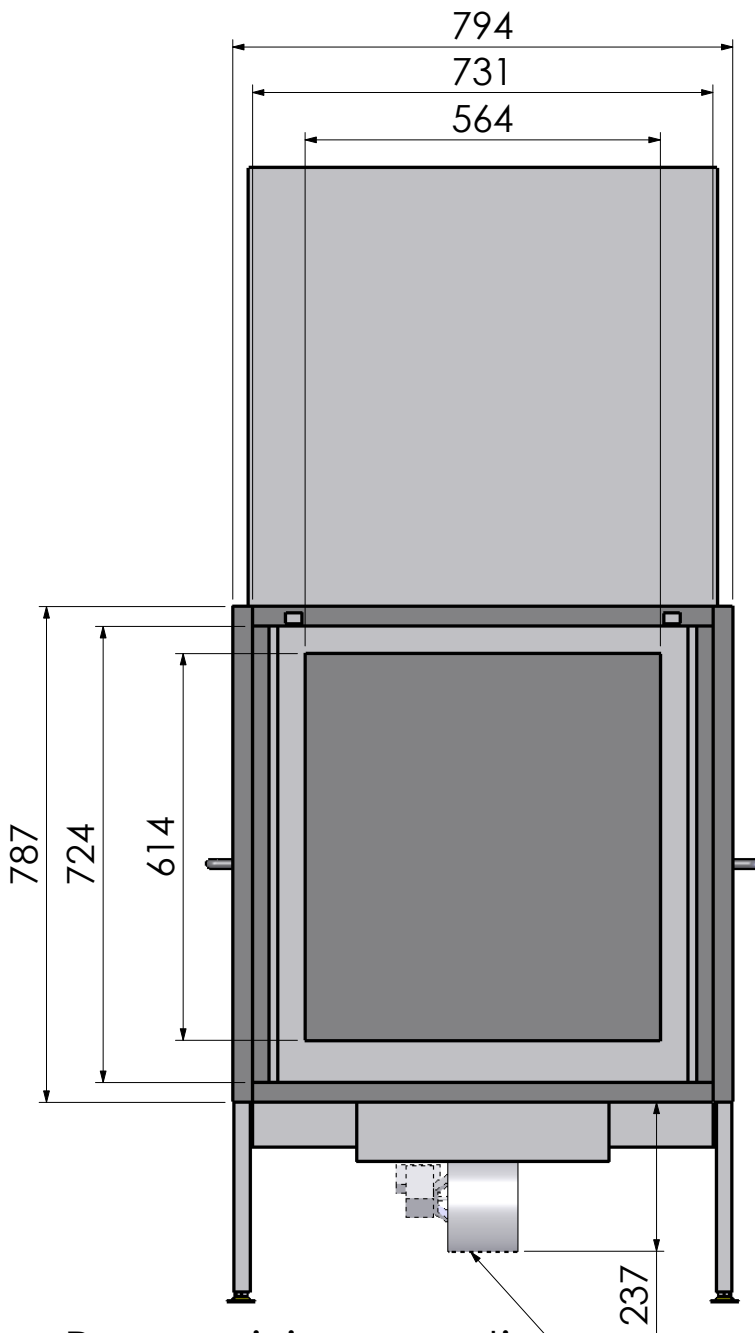

Perma air is een optie.

Barbas - Hallenstraat 17
5531 AB Bladel - Nederland
Tel. +31 (0) 497 38 44 85
Fax. +31 (0) 497 38 27 60
Email: info@barbas.com

Naam: **Maatschets Escamo 80 Kader D**

Wijzigingen
voorbehouden

Projectie:
Amerikaans

Schaal 1:12
Maateenheid:
mm

Versie.
0