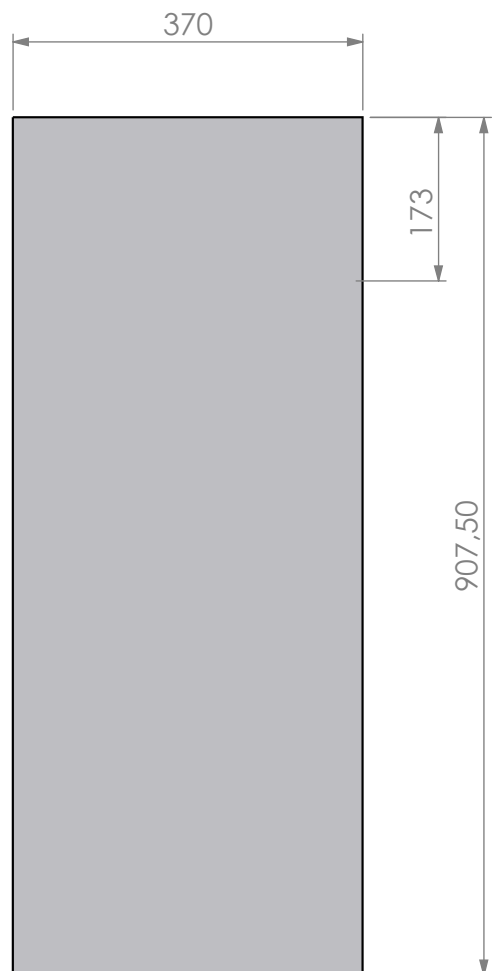

Schaal **1:8**
 Maateenheid:
mm

Versie.
0

Barbas - Hallenstraat 17
 5531 AB Bladel - Nederland
 Tel. +31 (0) 497 33 92 00
 Fax. +31 (0) 497 33 92 10
 Email: info@barbas.com

Naam:

Maatschets Eco 55 Speksteen

Wijzigingen
 voorbehouden

Projectie:
 Amerikaans

Schaal 1:8
 Maateenheid:
 mm

Versie:
 0