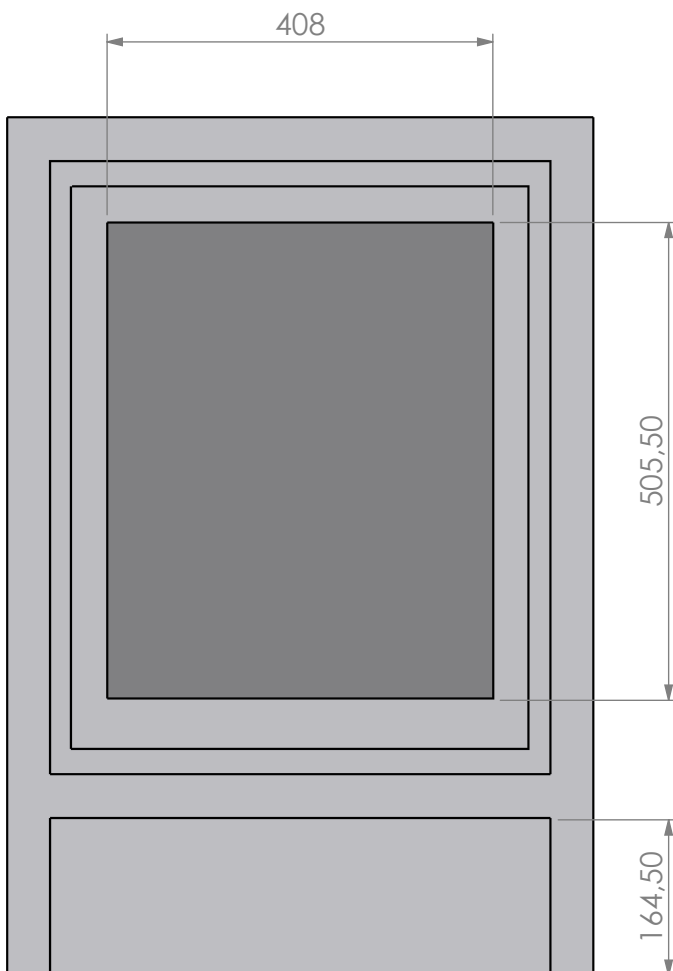

Schaal **1:8**
 Maateenheid:
mm

Versie.
0

Barbas - Hallenstraat 17
 5531 AB Bladel - Nederland
 Tel. +31 (0) 497 33 92 00
 Fax. +31 (0) 497 33 92 10
 Email: info@barbas.com

Naam:

Maatschets Eco 55 Speksteen

Wijzigingen
 voorbehouden

Projectie:
 Amerikaans

Schaal 1:8
 Maateenheid:
 mm

Versie:
 0