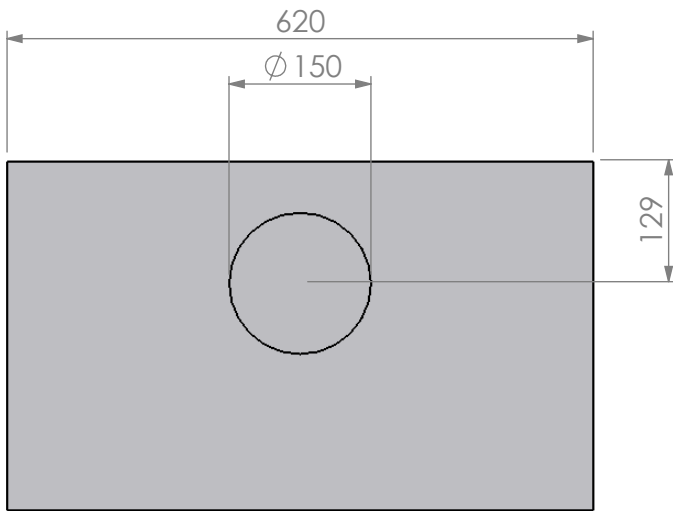

Schaal **1:8**
 Maateenheid:
mm

Versie.
0

Barbas - Hallenstraat 17
 5531 AB Bladel - Nederland
 Tel. +31 (0) 497 33 92 00
 Fax. +31 (0) 497 33 92 10
 Email: info@barbas.com

Naam:

Maatschets Eco 55 Speksteen

Wijzigingen
 voorbehouden

Projectie:
 Amerikaans

Schaal 1:8
 Maateenheid:
 mm

Versie:
 0