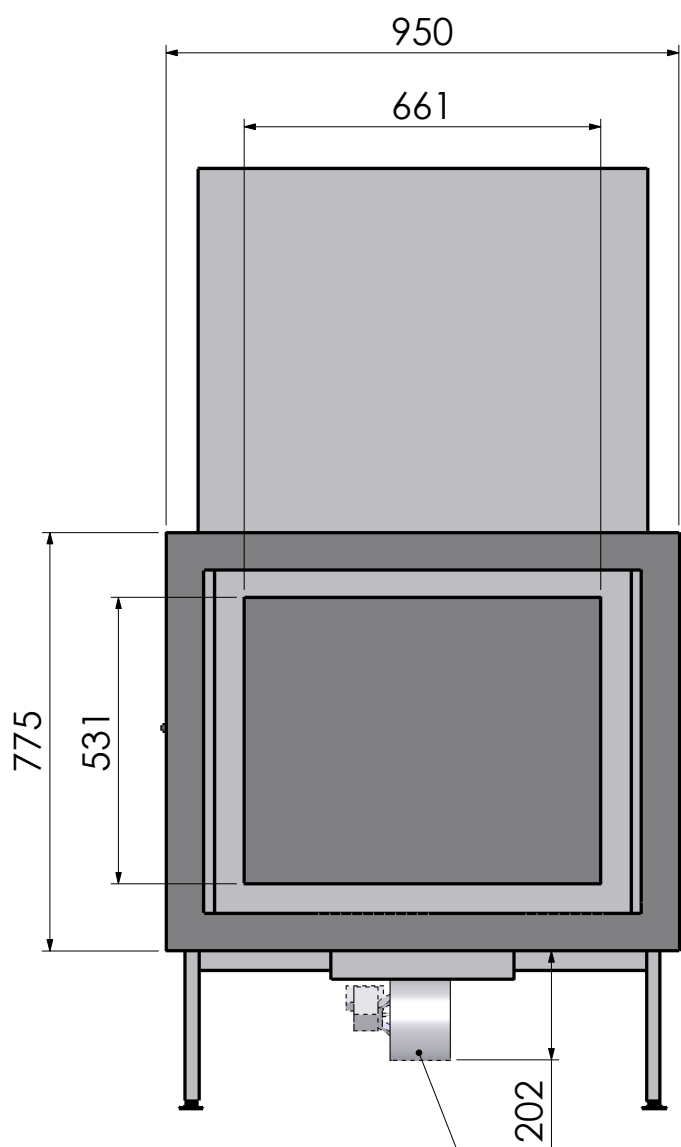

Perma air is een optie.

Barbas - Hallenstraat 17
5531 AB Bladel - Nederland
Tel. +31 (0) 497 38 44 85
Fax. +31 (0) 497 38 27 60
Email: info@barbas.com

Naam:

Maatschets Escamo 90 Kader C

Wijzigingen
voorbehouden

Projectie:
Amerikaans

Schaal 1:14

Versie:

Maateenheid:
mm

0