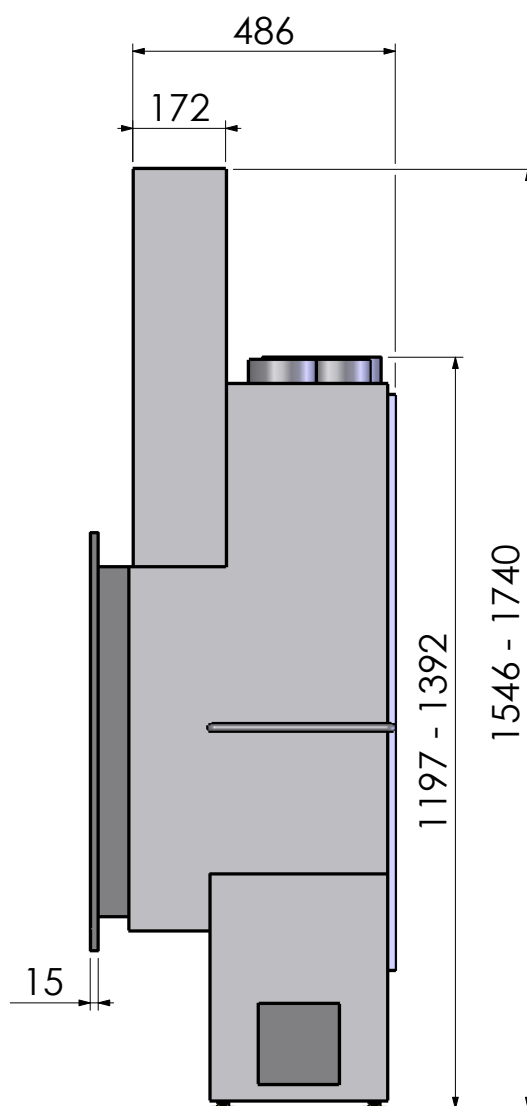

Perma air is een optie.

Barbas - Hallenstraat 17
5531 AB Bladel - Nederland
Tel. +31 (0) 497 38 44 85
Fax. +31 (0) 497 38 27 60
Email: info@barbas.com

Naam:

Maatschets Escamo 90 Kader C

Wijzigingen
voorbehouden

Projectie:
Amerikaans

Schaal 1:14

Versie:

Maateenheid:
mm

0