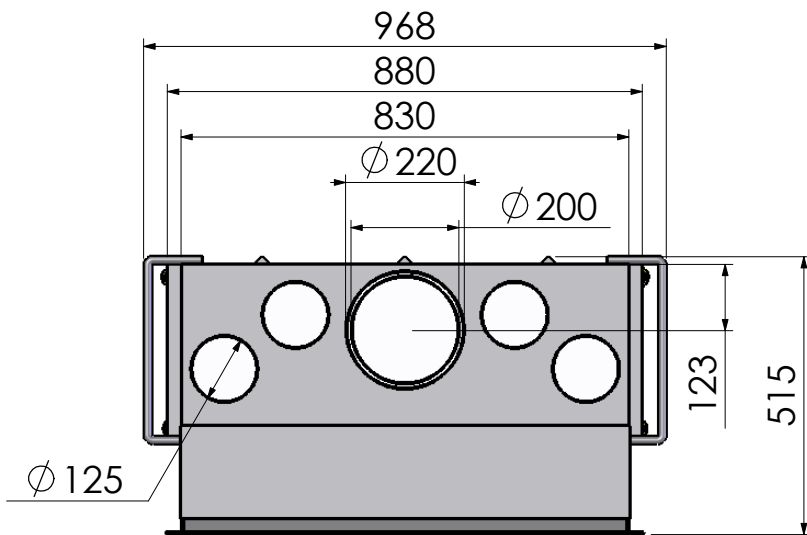

Naam:

Maatschets Escamo 90 Kader B

Wijzigingen
voorbehouden

Projectie:
Amerikaans

Schaal 1:14

Versie.

Maateenheid:

mm

Projectie:
Amerikaans

Schaal 1:14

Versie:

Maateenheid:
mm

0

Perma air is een optie.

Barbas - Hallenstraat 17
5531 AB Bladel - Nederland
Tel. +31 (0) 497 38 44 85
Fax. +31 (0) 497 38 27 60
Email: info@barbas.com

Naam:

Maatschets Escamo 90 Kader D

Wijzigingen
voorbehouden

Projectie:
Amerikaans

Schaal 1:14

Versie.

Maateenheid:

0

mm