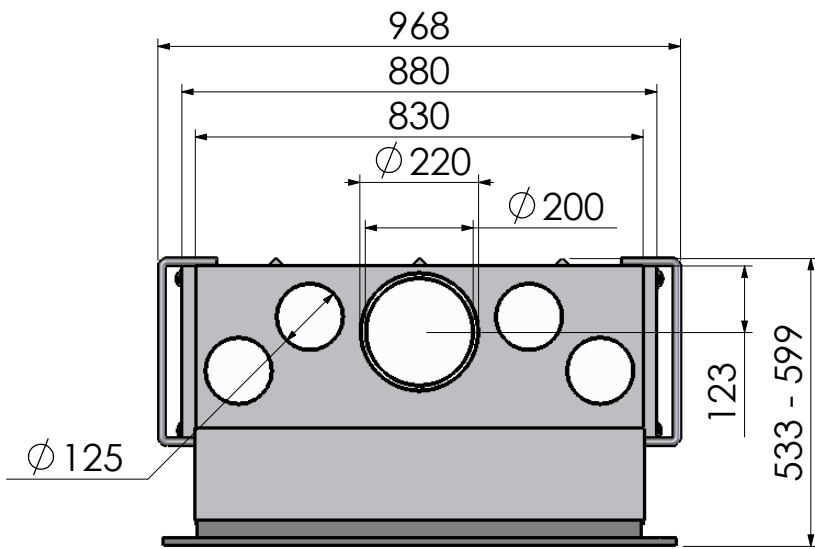

Perma air is een optie.

Barbas - Hallenstraat 17
5531 AB Bladel - Nederland
Tel. +31 (0) 497 38 44 85
Fax. +31 (0) 497 38 27 60
Email: info@barbas.com

Naam:

Maatschets Escamo 90 Kader B

Wijzigingen
voorbehouden

Projectie:
Amerikaans

Schaal 1:14

Versie.

Maateenheid:

mm

0