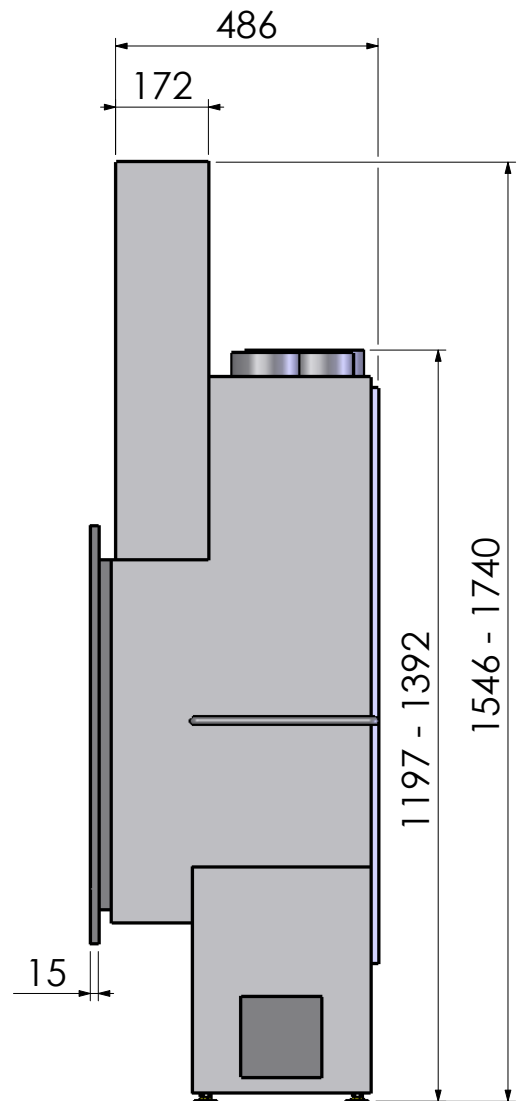

Projectie:
Amerikaans

Schaal 1:14

Versie.

Maateenheid:
mm

0

Perma air is een optie.

Barbas - Hallenstraat 17
5531 AB Bladel - Nederland
Tel. +31 (0) 497 38 44 85
Fax. +31 (0) 497 38 27 60
Email: info@barbas.com

Naam:

Maatschets Escamo 90 Kader B

Wijzigingen
voorbehouden

Projectie:
Amerikaans

Schaal 1:14

Versie.

Maateenheid:

mm

Naam:

Maatschets Escamo 90 Kader D

Wijzigingen
voorbehouden

Projectie:
Amerikaans

Schaal 1:14

Versie.

Maateenheid:

0

mm