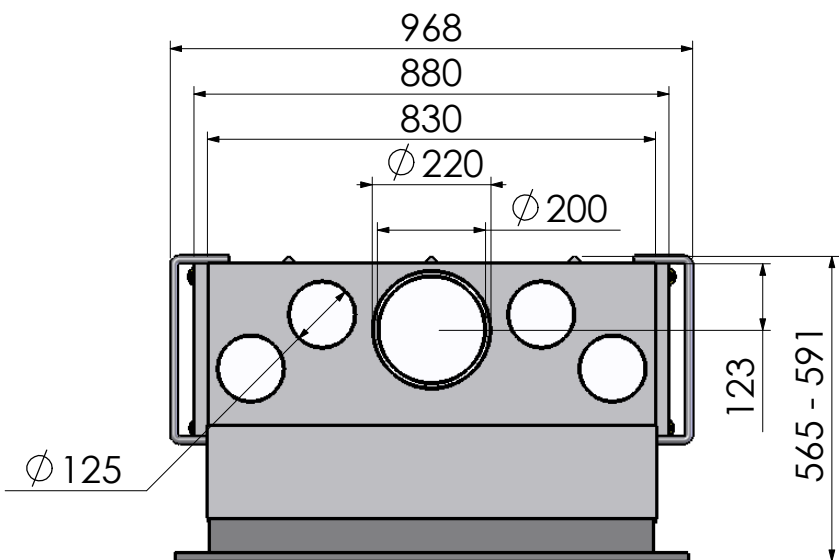

Perma air is een optie.

Barbas - Hallenstraat 17
5531 AB Bladel - Nederland
Tel. +31 (0) 497 38 44 85
Fax. +31 (0) 497 38 27 60
Email: info@barbas.com

Naam:

Maatschets Escamo 90 Kader C

Wijzigingen
voorbehouden

Projectie:
Amerikaans

Schaal 1:14

Versie:

Maateenheid:
mm

0