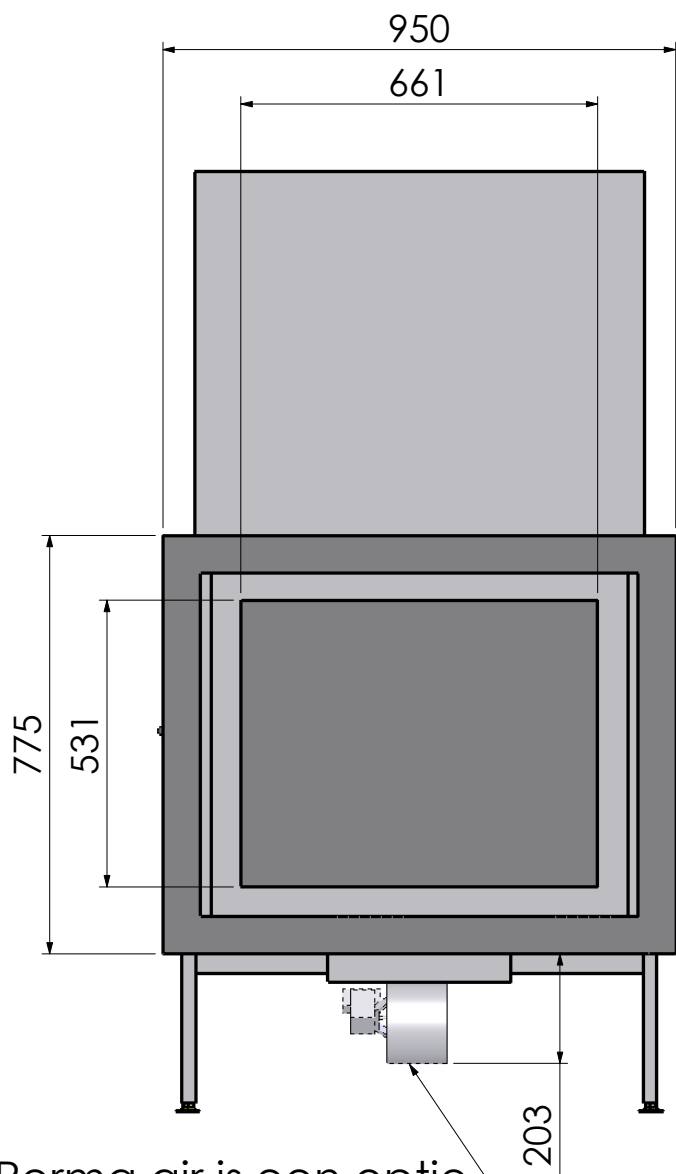

Perma air is een optie.

Barbas - Hallenstraat 17
5531 AB Bladel - Nederland
Tel. +31 (0) 497 38 44 85
Fax. +31 (0) 497 38 27 60
Email: info@barbas.com

Naam:

Maatschets Escamo 90 Kader B

Wijzigingen
voorbehouden

Projectie:
Amerikaans

Schaal 1:14

Versie.

Maateenheid:

mm

0