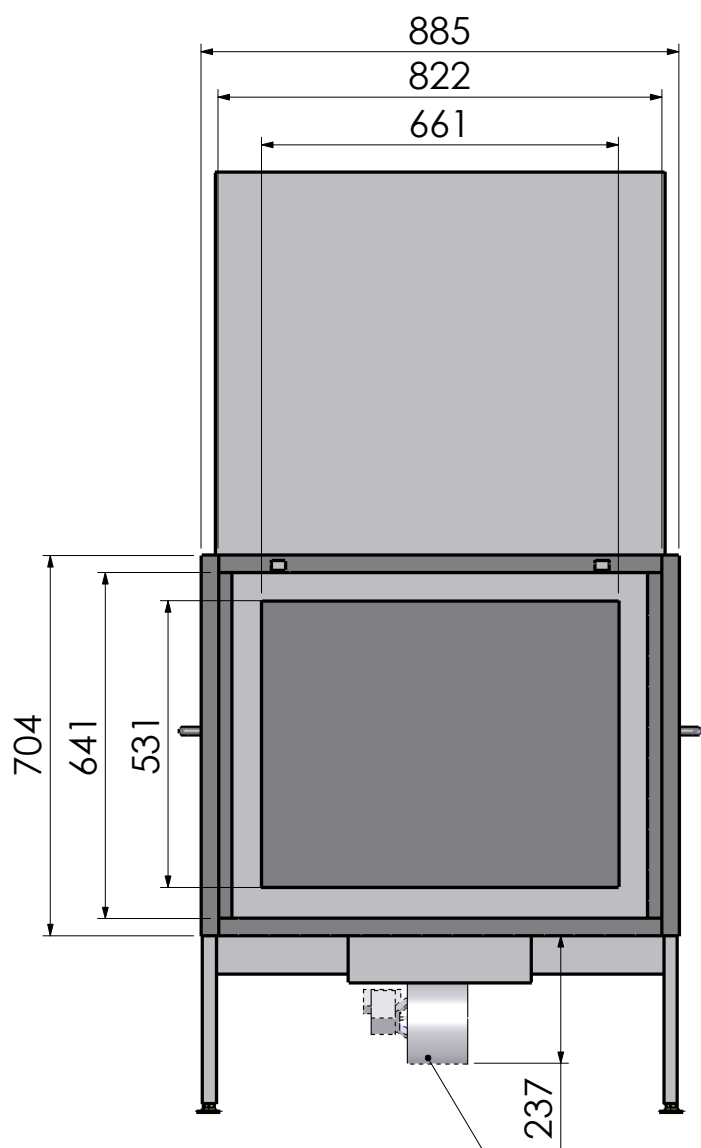

Perma air is een optie.

Barbas - Hallenstraat 17
5531 AB Bladel - Nederland
Tel. +31 (0) 497 38 44 85
Fax. +31 (0) 497 38 27 60
Email: info@barbas.com

Naam:

Maatschets Escamo 90 Kader D

Wijzigingen
voorbehouden

Projectie:
Amerikaans

Schaal 1:14

Versie.

Maateenheid:

0

mm