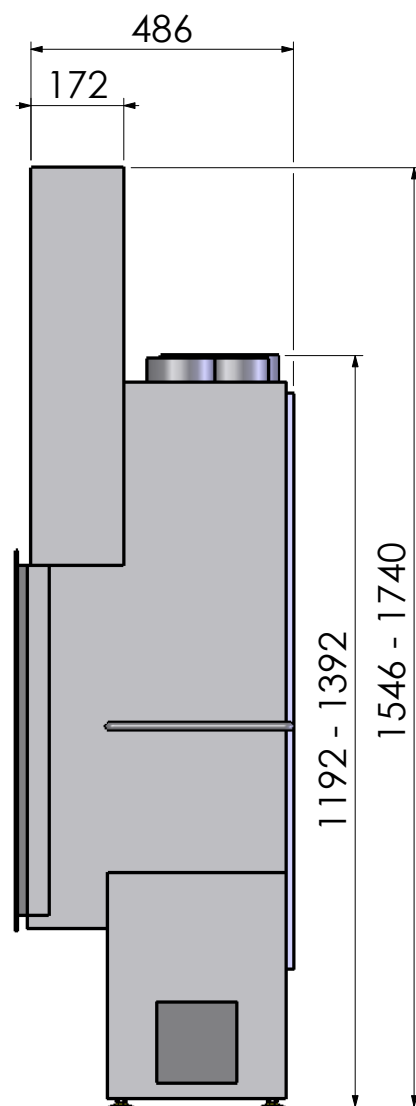

Naam:

Maatschets Escamo 90 Kader B

Wijzigingen
voorbehouden

Projectie:
Amerikaans

Schaal 1:14

Versie.

Maateenheid:

mm

Projectie:
Amerikaans

Schaal 1:14

Versie:

Maateenheid:
mm

0

Perma air is een optie.

Barbas - Hallenstraat 17
5531 AB Bladel - Nederland
Tel. +31 (0) 497 38 44 85
Fax. +31 (0) 497 38 27 60
Email: info@barbas.com

Naam:

Maatschets Escamo 90 Kader D

Wijzigingen
voorbehouden

Projectie:
Amerikaans

Schaal 1:14

Versie.

Maateenheid:

0

mm