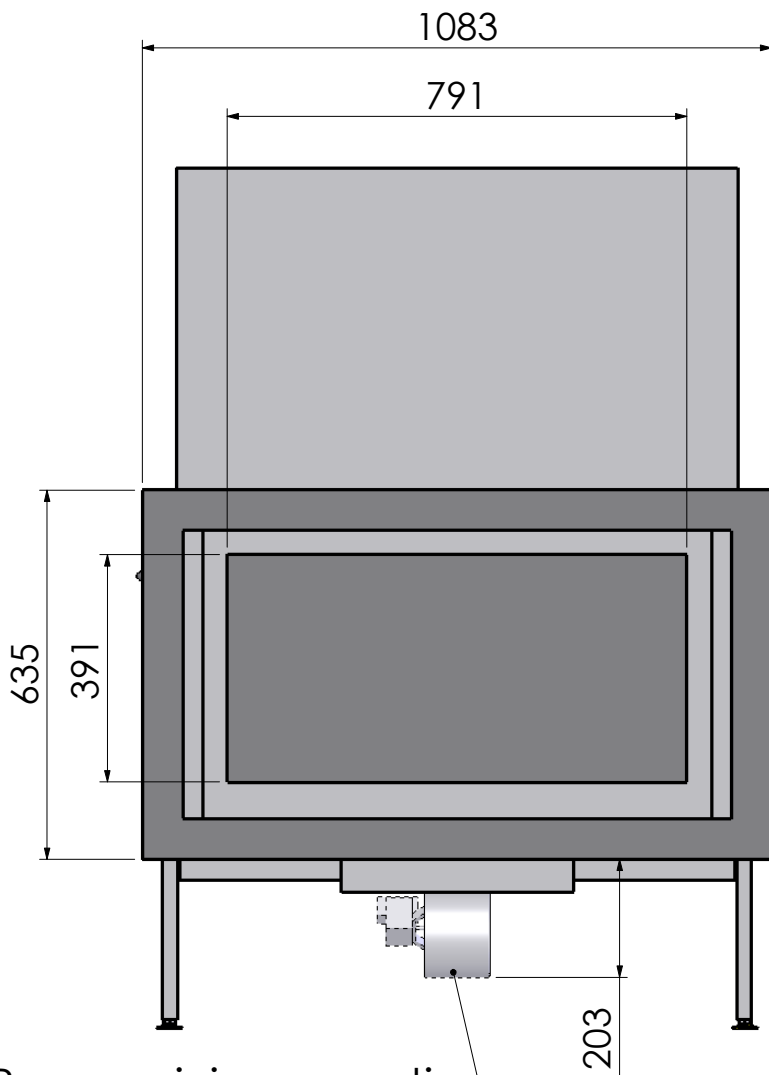

Naam:

Maatschets Escamo 100 Kader B

Wijzigingen
voorbehouden

Projectie:
Amerikaans

Schaal 1:13

Versie.

Maateenheid:
mm

0

Naam: **Maatschets Escamo 100 Kader D**

Wijzigingen
voorbehouden

Projectie:
Amerikaans

Schaal **1:13**
Maateenheid:
mm

Versie.
0