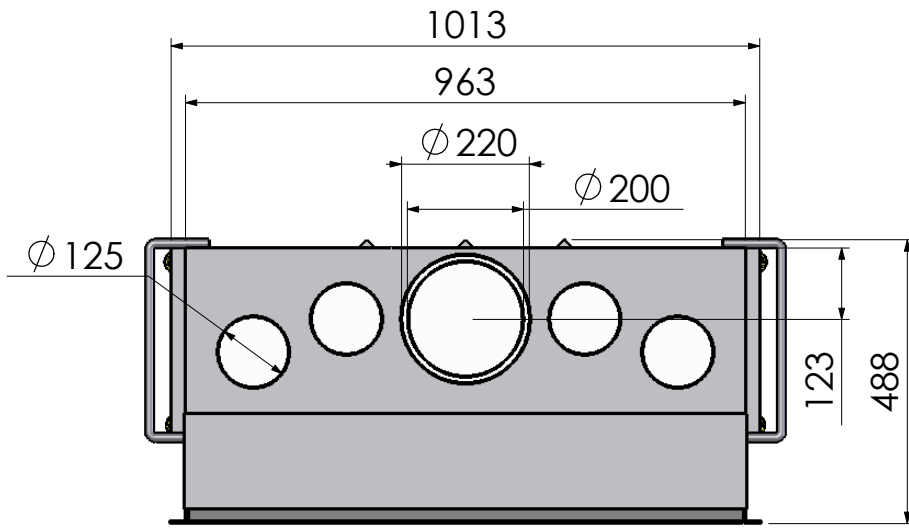

Perma air is een optie.

Barbas - Hallenstraat 17
5531 AB Bladel - Nederland
Tel. +31 (0) 497 38 44 85
Fax. +31 (0) 497 38 27 60
Email: info@barbas.com

Naam: **Maatschets Escamo 100 Kader D**

Wijzigingen
voorbehouden

Projectie:
Amerikaans

Schaal **1:13**
Maateenheid:
mm

Versie.
0