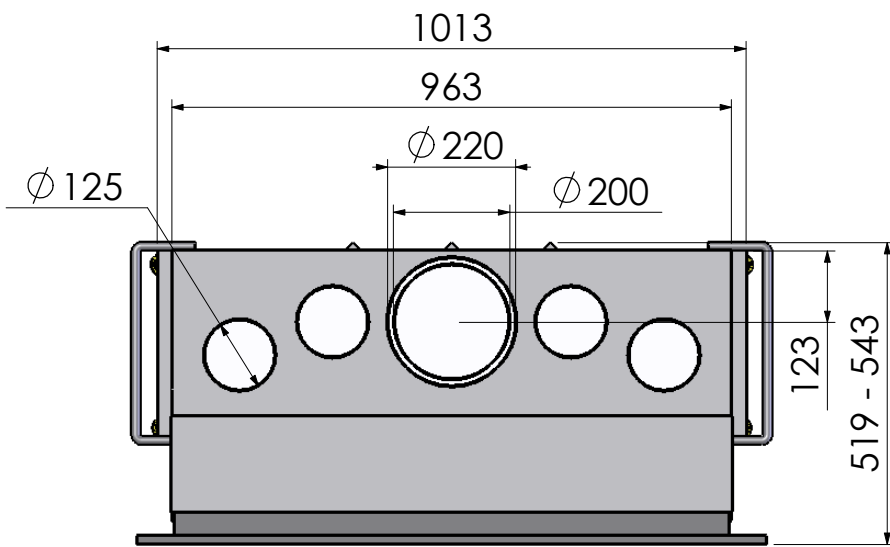

Perma air is een optie.

Barbas - Hallenstraat 17
5531 AB Bladel - Nederland
Tel. +31 (0) 497 38 44 85
Fax. +31 (0) 497 38 27 60
Email: info@barbas.com

Naam:

Maatschets Escamo 100 Kader B

Wijzigingen
voorbehouden

Projectie:
Amerikaans

Schaal 1:13

Versie.

Maateenheid:
mm

0