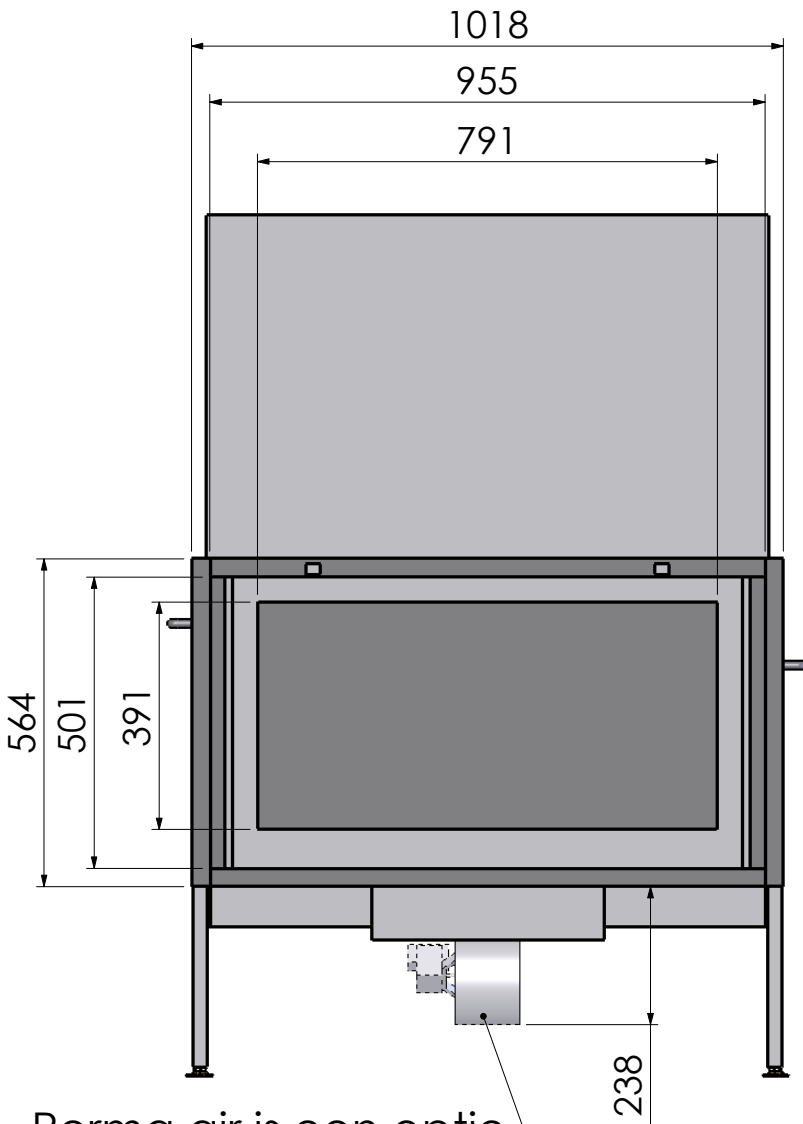

Perma air is een optie.

Barbas - Hallenstraat 17
5531 AB Bladel - Nederland
Tel. +31 (0) 497 38 44 85
Fax. +31 (0) 497 38 27 60
Email: info@barbas.com

Naam: **Maatschets Escamo 100 Kader D**

Wijzigingen
voorbehouden

Projectie:
Amerikaans

Schaal **1:13**
Maateenheid:
mm

Versie.
0