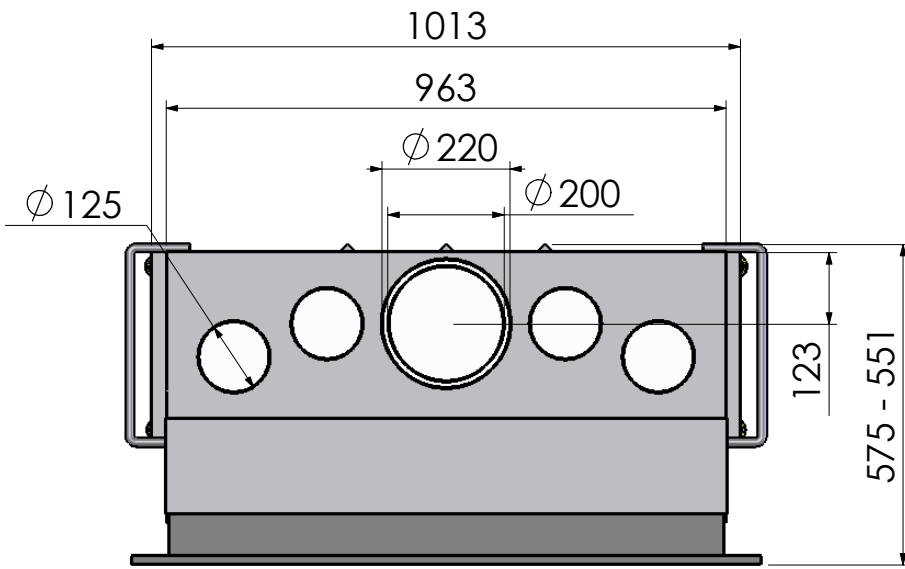

Naam:

Maatschets Escamo 100 Kader B

Wijzigingen
voorbehouden

Projectie:
Amerikaans

Schaal 1:13

Versie.

Maateenheid:
mm

0

Naam: **Maatschets Escamo 100 Kader D**

Wijzigingen
voorbehouden

Projectie:
Amerikaans

Schaal **1:13**
Maateenheid:
mm

Versie.
0