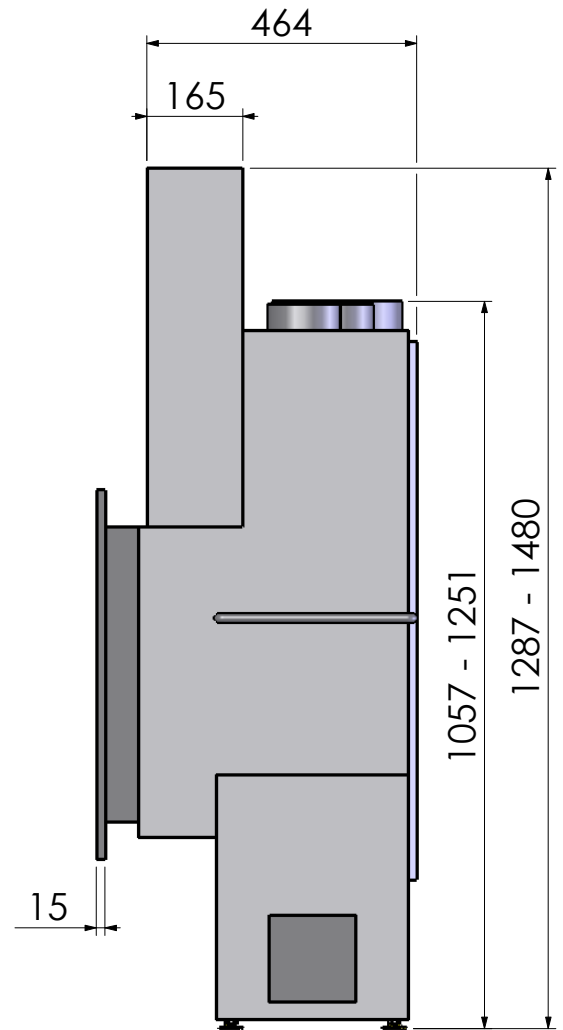

Naam:

Maatschets Escamo 100 Kader B

Wijzigingen
voorbehouden

Projectie:
Amerikaans

Schaal 1:13

Versie.

Maateenheid:
mm

0

Naam: **Maatschets Escamo 100 Kader D**

Wijzigingen
voorbehouden

Projectie:
Amerikaans

Schaal **1:13**
Maateenheid:
mm

Versie.
0