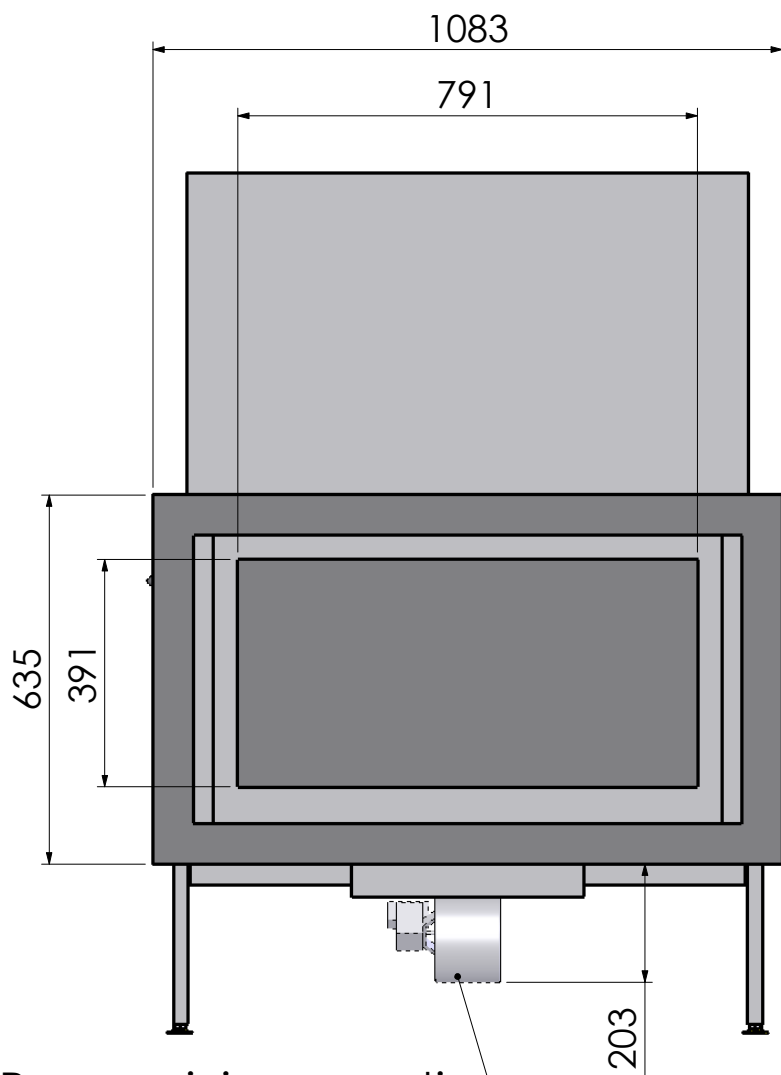

Perma air is een optie.

Barbas - Hallenstraat 17
5531 AB Bladel - Nederland
Tel. +31 (0) 497 38 44 85
Fax. +31 (0) 497 38 27 60
Email: info@barbas.com

Naam:

Maatschets Escamo 100 Kader B

Wijzigingen
voorbehouden

Projectie:
Amerikaans

Schaal 1:13

Versie.

Maateenheid:
mm

0