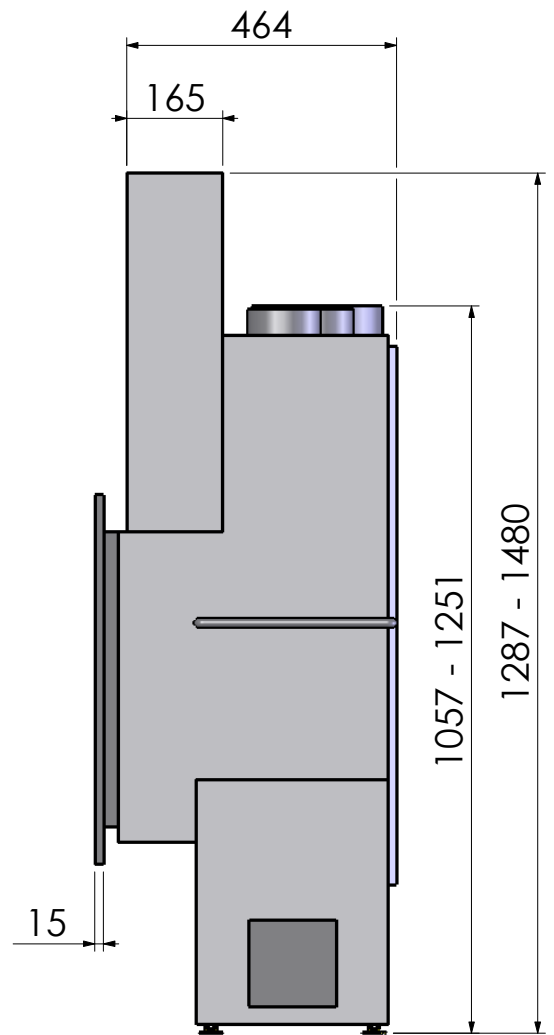

Perma air is een optie.

Barbas - Hallenstraat 17
5531 AB Bladel - Nederland
Tel. +31 (0) 497 38 44 85
Fax. +31 (0) 497 38 27 60
Email: info@barbas.com

Naam:

Maatschets Escamo 100 Kader B

Wijzigingen
voorbehouden

Projectie:
Amerikaans

Schaal 1:13

Versie.

Maateenheid:
mm

0