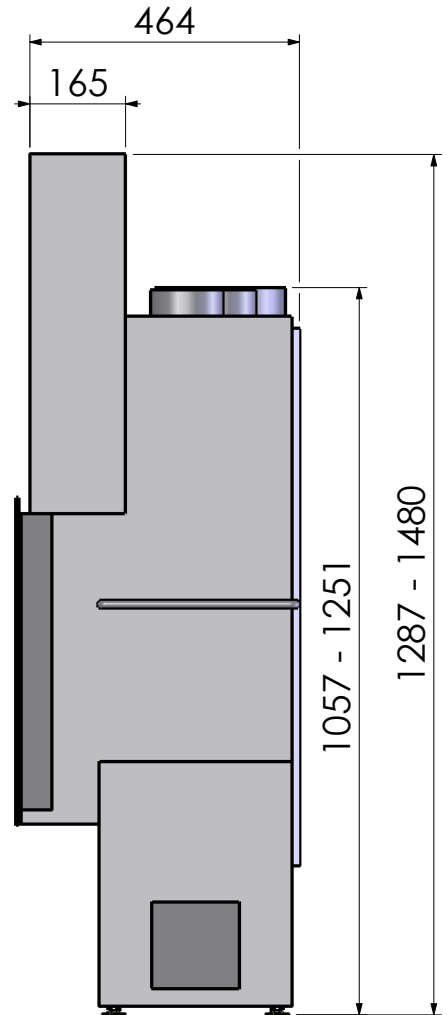

Naam:

Maatschets Escamo 100 Kader B

Wijzigingen
voorbehouden

Projectie:
Amerikaans

Schaal 1:13

Versie.

Maateenheid:
mm

0

Projectie:
Amerikaans

Schaal **1:13**
Maateenheid:
mm

Versie:
0

Perma air is een optie.

Barbas - Hallenstraat 17
5531 AB Bladel - Nederland
Tel. +31 (0) 497 38 44 85
Fax. +31 (0) 497 38 27 60
Email: info@barbas.com

Naam: **Maatschets Escamo 100 Kader D**

Wijzigingen
voorbehouden

Projectie:
Amerikaans

Schaal **1:13**
Maateenheid:
mm

Versie.
0