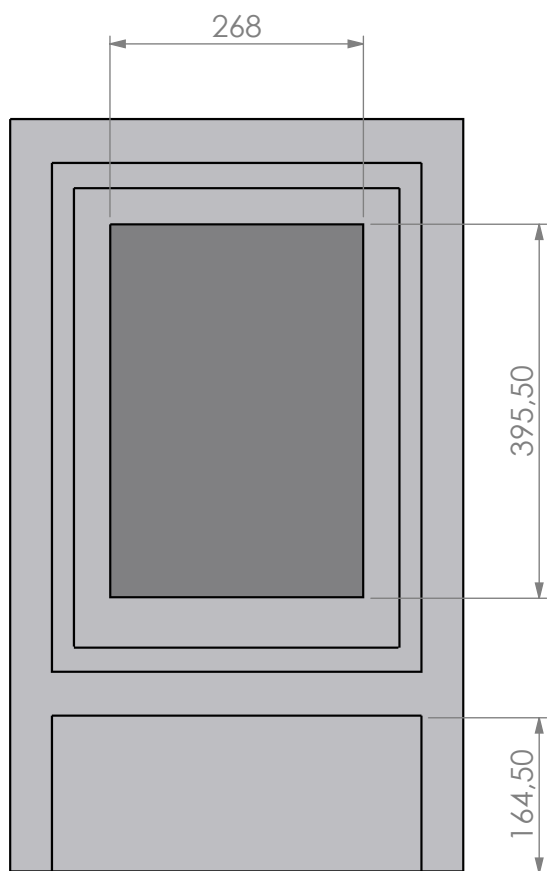

Schaal **1:8**
Maateenheid:
mm

Versie:
0

Barbas - Hallenstraat 17
 5531 AB Bladel - Nederland
 Tel. +31 (0) 497 33 92 00
 Fax. +31 (0) 497 33 92 10
 Email: info@barbas.com

Naam:

Maatschets Eco 40 Speksteen

Wijzigingen
 voorbehouden

Projectie:
 Amerikaans

Schaal 1:8
 Maateenheid:
 mm

Versie:
 0