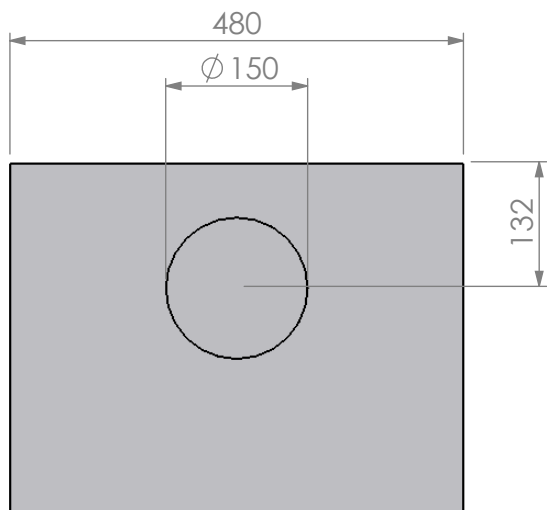

Schaal **1:8**
Maateenheid:
mm

Versie:
0

Barbas - Hallenstraat 17
 5531 AB Bladel - Nederland
 Tel. +31 (0) 497 33 92 00
 Fax. +31 (0) 497 33 92 10
 Email: info@barbas.com

Naam:

Maatschets Eco 40 Speksteen

Wijzigingen
 voorbehouden

Projectie:
 Amerikaans

Schaal 1:8
 Maateenheid:
 mm

Versie:
 0