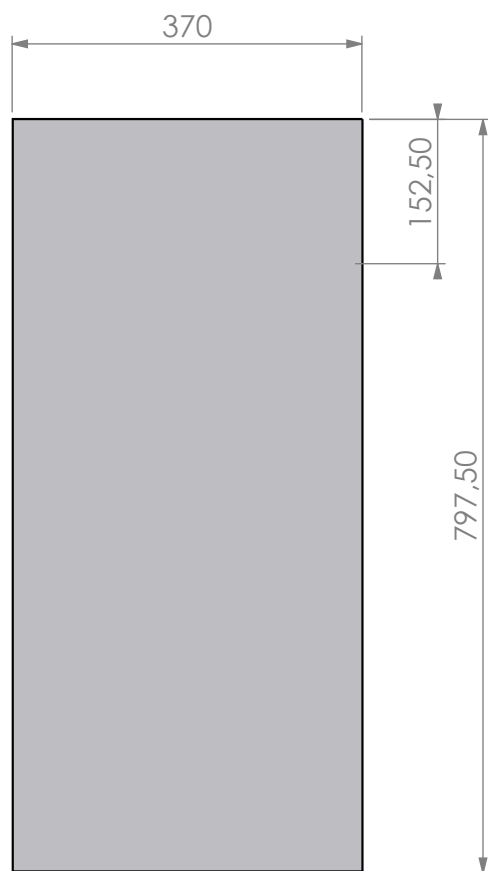

Schaal **1:8**
Maateenheid:
mm

Versie:
0

Barbas - Hallenstraat 17
 5531 AB Bladel - Nederland
 Tel. +31 (0) 497 33 92 00
 Fax. +31 (0) 497 33 92 10
 Email: info@barbas.com

Naam:

Maatschets Eco 40 Speksteen

Wijzigingen
 voorbehouden

Projectie:
 Amerikaans

Schaal 1:8
 Maateenheid:
 mm

Versie:
 0