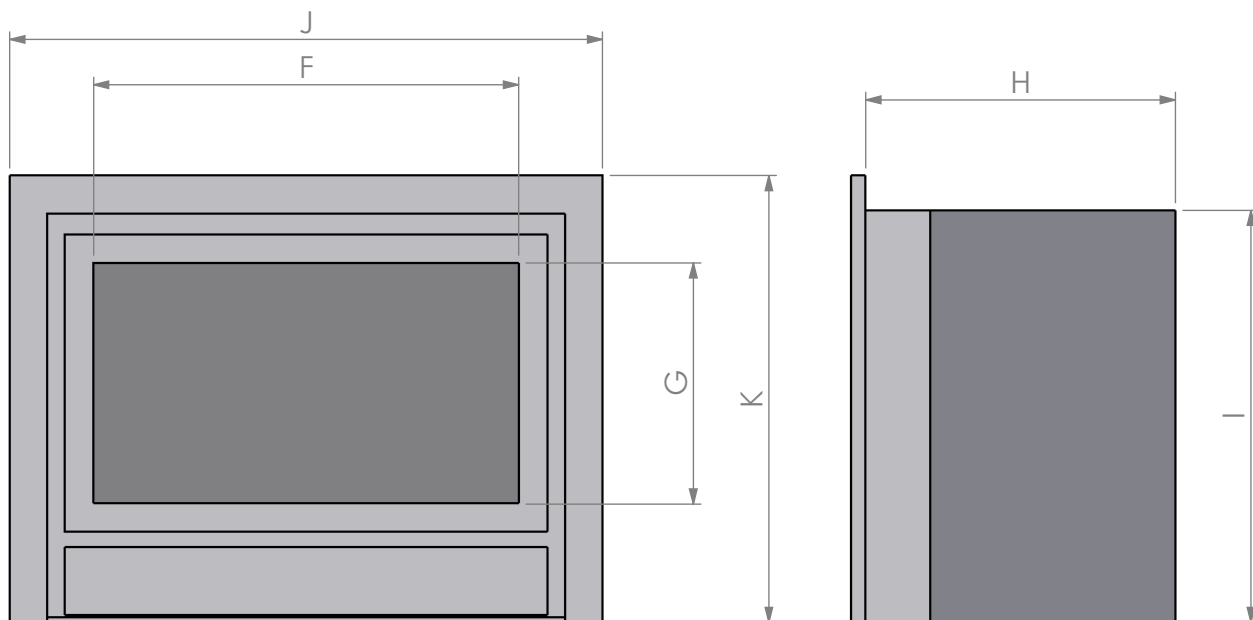

Toestel	B	C	A	D	E	F	G	H	I
Universal 5-60	447	ø150	594	325	174	462	269	427	495
Universal 5-65	465	ø150	612	325	174	480	369	427	595
Universal 5-70	547	ø180	694	325	174	562	319	427	545
Universal 5-75	565	ø180	712	356	195	580	439	457	665
Universal 5-80	607	ø180	754	356	192	622	369	457	595
Universal 5-85	665	ø180	812	356	193	680	469	457	695

Schaal 1:10

Maateenheid:
mm

Versie:

0

Toestel	A	B	C	D	E	F	G	H	I	J	K
Universal 5-60	594	447	∅150	325	174	462	269	410	495	684	541
Universal 5-65	612	465	∅150	325	174	480	369	410	595	702	641
Universal 5-70	694	547	∅180	325	174	562	319	410	545	784	591
Universal 5-75	712	565	∅180	356	195	580	439	440	665	802	711
Universal 5-80	754	607	∅180	356	192	622	369	440	595	844	641
Universal 5-85	812	665	∅180	356	193	680	469	440	695	902	741

Schaal 1:10

Maateenheid:
mm

Versie:

0