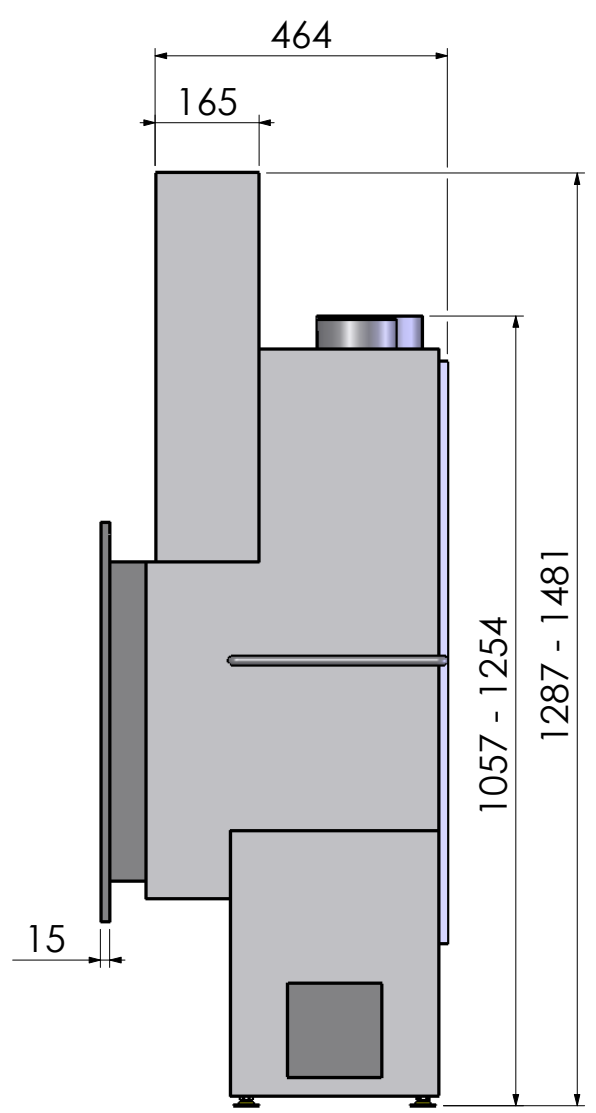

Naam:

**Maatschets Escamo 70 Kader B**

Wijzigingen  
voorbehouden

Projectie:  
Amerikaans

Schaal **1:12**  
Maateenheid:  
**mm**

Versie:  
**0**

Perma air is een optie.

Barbas - Hallenstraat 17  
5531 AB Bladel - Nederland  
Tel. +31 (0) 497 38 44 85  
Fax. +31 (0) 497 38 27 60  
Email: info@barbas.com

Naam: **Maatschets Escamo 70 Kader C**

Wijzigingen  
voorbehouden

Projectie:  
Amerikaans  
Schaal 1:12  
Maateenheid:  
mm

Versie:  
0

Perma air is een optie.

Barbas - Hallenstraat 17  
5531 AB Bladel - Nederland  
Tel. +31 (0) 497 38 44 85  
Fax. +31 (0) 497 38 27 60  
Email: info@barbas.com

Naam: **Maatschets Escamo 70 Kader D**

Wijzigingen  
voorbehouden

Projectie:  
Amerikaans

Schaal **1:12**  
Maateenheid:  
**mm**

Versie:  
**0**