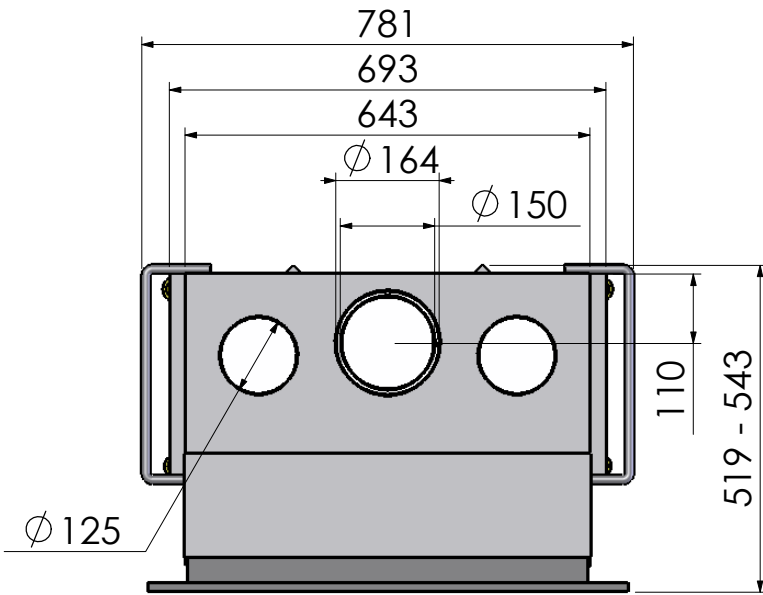

Perma air is een optie.

Barbas - Hallenstraat 17
5531 AB Bladel - Nederland
Tel. +31 (0) 497 38 44 85
Fax. +31 (0) 497 38 27 60
Email: info@barbas.com

Naam:

Maatschets Escamo 70 Kader B

Wijzigingen
voorbehouden

Projectie:
Amerikaans

Schaal **1:12**
Maateenheid:
mm

Versie:
0