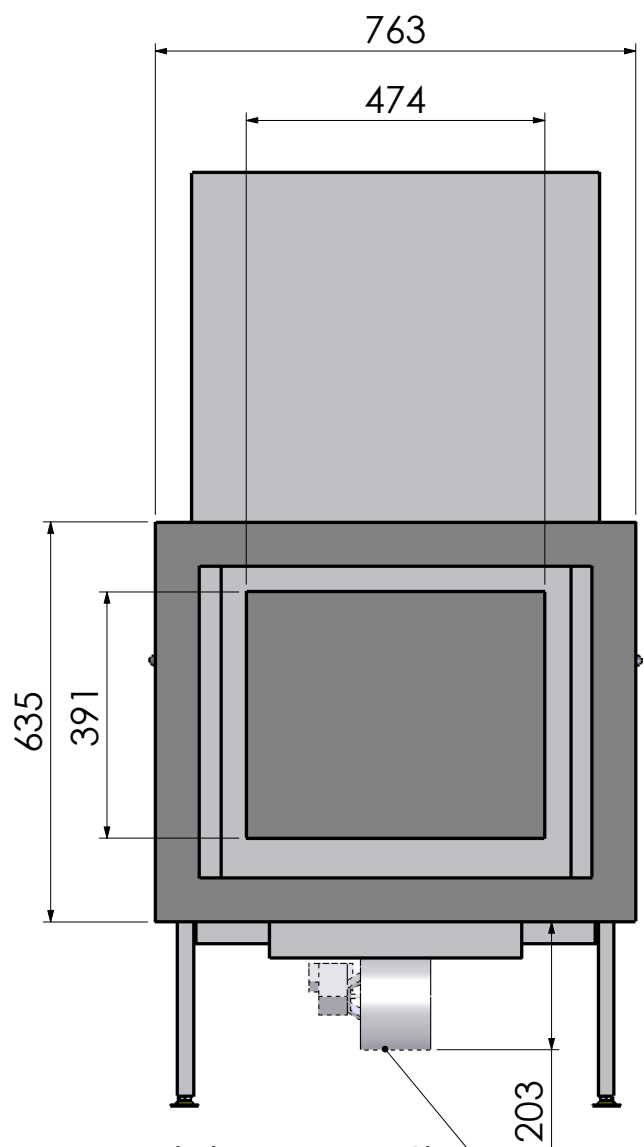

Naam:

**Maatschets Escamo 70 Kader B**

Wijzigingen  
voorbehouden

Projectie:  
Amerikaans

Schaal **1:12**  
Maateenheid:  
**mm**

Versie:  
**0**

Perma air is een optie.

Barbas - Hallenstraat 17  
5531 AB Bladel - Nederland  
Tel. +31 (0) 497 38 44 85  
Fax. +31 (0) 497 38 27 60  
Email: info@barbas.com

Naam: **Maatschets Escamo 70 Kader C**

Wijzigingen  
voorbehouden

Projectie:  
Amerikaans  
Schaal 1:12  
Maateenheid:  
mm

Versie:  
0

Perma air is een optie.

Barbas - Hallenstraat 17  
5531 AB Bladel - Nederland  
Tel. +31 (0) 497 38 44 85  
Fax. +31 (0) 497 38 27 60  
Email: info@barbas.com

Naam: **Maatschets Escamo 70 Kader D**

Wijzigingen  
voorbehouden

Projectie:  
Amerikaans

Schaal **1:12**  
Maateenheid:  
**mm**

Versie:  
**0**