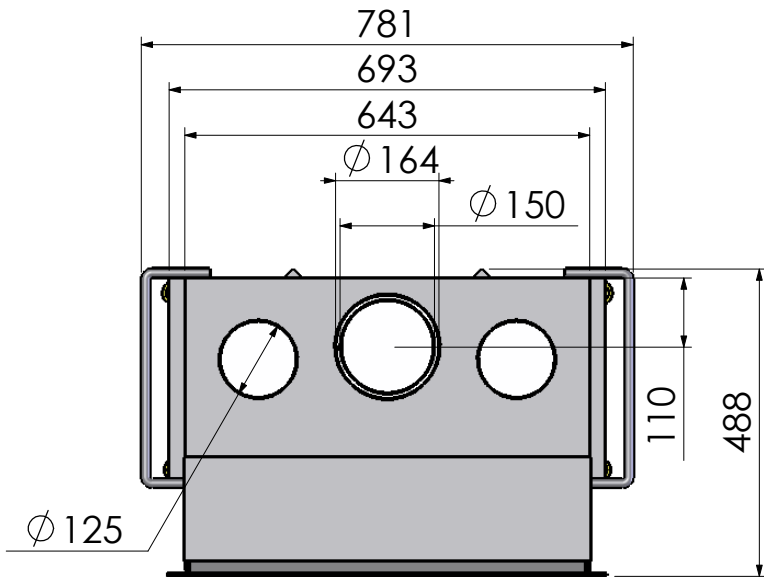

Naam:

**Maatschets Escamo 70 Kader B**

Wijzigingen  
voorbehouden

Projectie:  
Amerikaans

Schaal **1:12**  
Maateenheid:  
**mm**

Versie:  
**0**

Perma air is een optie.

Barbas - Hallenstraat 17  
5531 AB Bladel - Nederland  
Tel. +31 (0) 497 38 44 85  
Fax. +31 (0) 497 38 27 60  
Email: info@barbas.com

Naam: **Maatschets Escamo 70 Kader C**

Wijzigingen  
voorbehouden

Projectie:  
Amerikaans  
Schaal 1:12  
Maateenheid:  
mm

Versie:  
0

Perma air is een optie.

Barbas - Hallenstraat 17  
5531 AB Bladel - Nederland  
Tel. +31 (0) 497 38 44 85  
Fax. +31 (0) 497 38 27 60  
Email: info@barbas.com

Naam: **Maatschets Escamo 70 Kader D**

Wijzigingen  
voorbehouden

Projectie:  
Amerikaans

Schaal **1:12**  
Maateenheid:  
**mm**

Versie:  
**0**