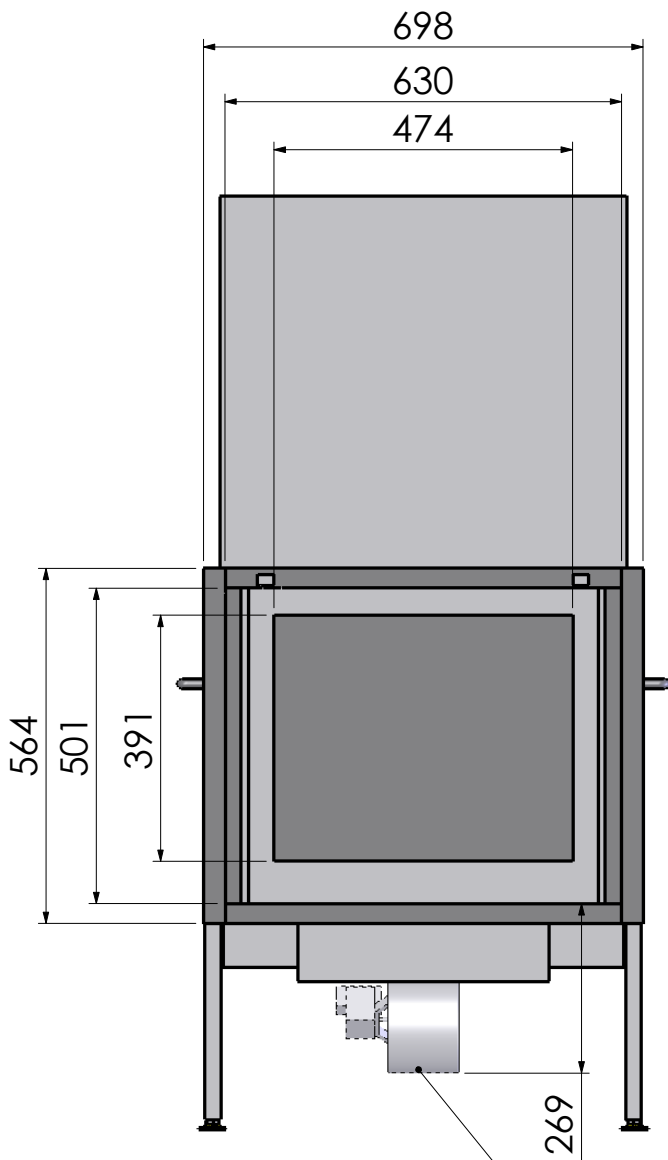

Naam:

**Maatschets Escamo 70 Kader B**

Wijzigingen  
voorbehouden

Projectie:  
Amerikaans

Schaal **1:12**  
Maateenheid:  
**mm**

Versie:  
**0**

Perma air is een optie.

Barbas - Hallenstraat 17  
5531 AB Bladel - Nederland  
Tel. +31 (0) 497 38 44 85  
Fax. +31 (0) 497 38 27 60  
Email: info@barbas.com

Naam: **Maatschets Escamo 70 Kader C**

Wijzigingen  
voorbehouden

Projectie:  
Amerikaans  
Schaal 1:12  
Maateenheid:  
mm

Versie:  
0

Perma air is een optie.

Barbas - Hallenstraat 17  
5531 AB Bladel - Nederland  
Tel. +31 (0) 497 38 44 85  
Fax. +31 (0) 497 38 27 60  
Email: info@barbas.com

Naam: **Maatschets Escamo 70 Kader D**

Wijzigingen  
voorbehouden

Projectie:  
Amerikaans

Schaal **1:12**  
Maateenheid:  
**mm**

Versie:  
**0**