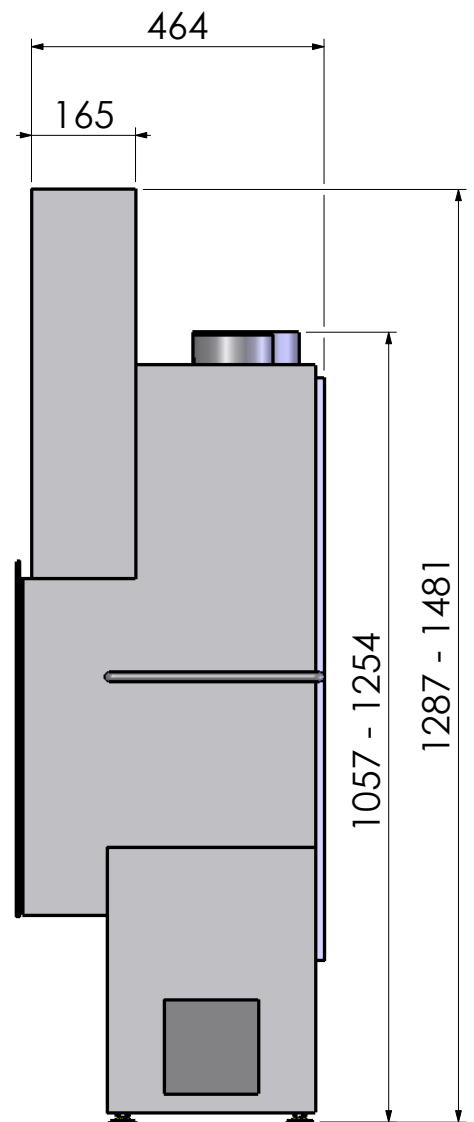

Naam:

**Maatschets Escamo 70 Kader B**

Wijzigingen  
voorbehouden

Projectie:  
Amerikaans

Schaal **1:12**  
Maateenheid:  
**mm**

Versie:  
**0**

Perma air is een optie.

Barbas - Hallenstraat 17  
5531 AB Bladel - Nederland  
Tel. +31 (0) 497 38 44 85  
Fax. +31 (0) 497 38 27 60  
Email: info@barbas.com

Naam: **Maatschets Escamo 70 Kader C**

Wijzigingen  
voorbehouden

Projectie:  
Amerikaans  
Schaal 1:12  
Maateenheid:  
mm

Versie:  
0

Perma air is een optie.

Barbas - Hallenstraat 17  
5531 AB Bladel - Nederland  
Tel. +31 (0) 497 38 44 85  
Fax. +31 (0) 497 38 27 60  
Email: info@barbas.com

Naam: **Maatschets Escamo 70 Kader D**

Wijzigingen  
voorbehouden

Projectie:  
Amerikaans

Schaal **1:12**  
Maateenheid:  
**mm**

Versie:  
**0**