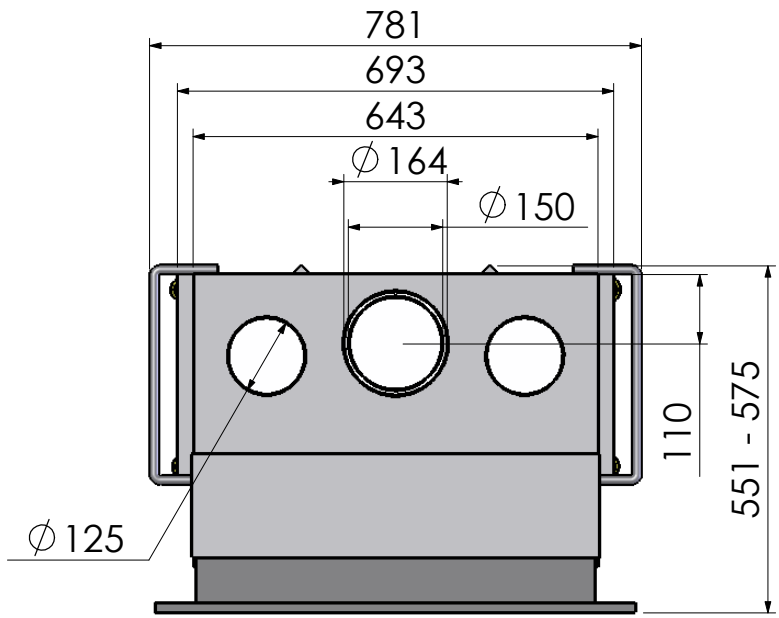

Naam:

**Maatschets Escamo 70 Kader B**

Wijzigingen  
voorbehouden

Projectie:  
Amerikaans

Schaal **1:12**  
Maateenheid:  
**mm**

Versie:  
**0**

Perma air is een optie.

Barbas - Hallenstraat 17  
5531 AB Bladel - Nederland  
Tel. +31 (0) 497 38 44 85  
Fax. +31 (0) 497 38 27 60  
Email: info@barbas.com

Naam: **Maatschets Escamo 70 Kader C**

Wijzigingen  
voorbehouden

Projectie:  
Amerikaans  
Schaal 1:12  
Maateenheid:  
mm

Versie:  
0

Perma air is een optie.

Barbas - Hallenstraat 17  
5531 AB Bladel - Nederland  
Tel. +31 (0) 497 38 44 85  
Fax. +31 (0) 497 38 27 60  
Email: info@barbas.com

Naam: **Maatschets Escamo 70 Kader D**

Wijzigingen  
voorbehouden

Projectie:  
Amerikaans

Schaal **1:12**  
Maateenheid:  
**mm**

Versie:  
**0**