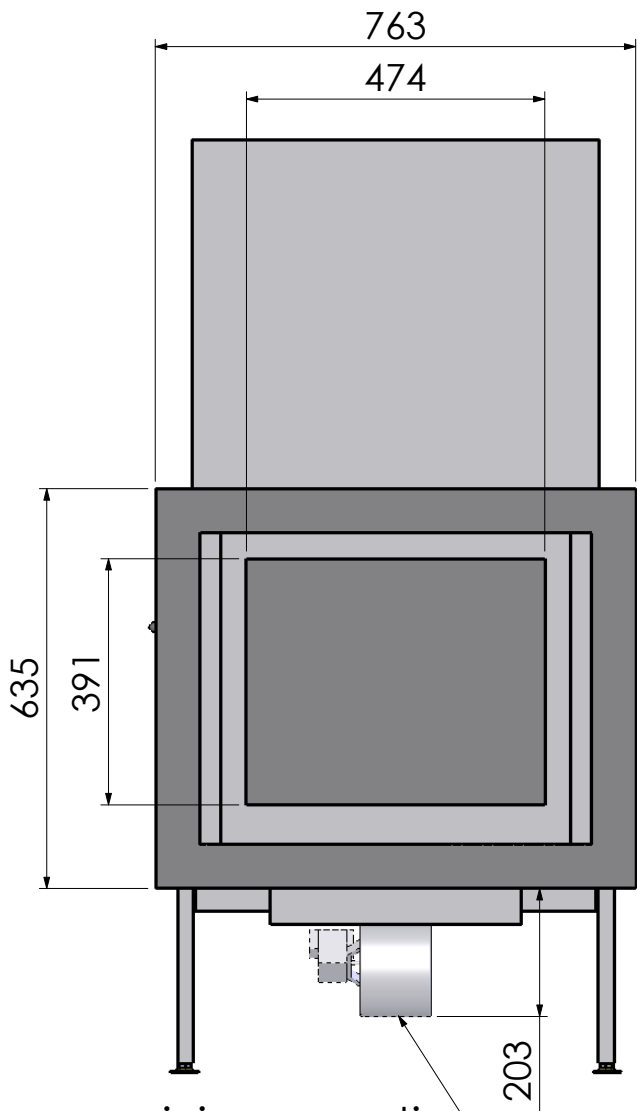

Perma air is een optie.

Barbas - Hallenstraat 17
5531 AB Bladel - Nederland
Tel. +31 (0) 497 38 44 85
Fax. +31 (0) 497 38 27 60
Email: info@barbas.com

Naam:

Maatschets Escamo 70 Kader B

Wijzigingen
voorbehouden

Projectie:
Amerikaans

Schaal **1:12**
Maateenheid:
mm

Versie:
0