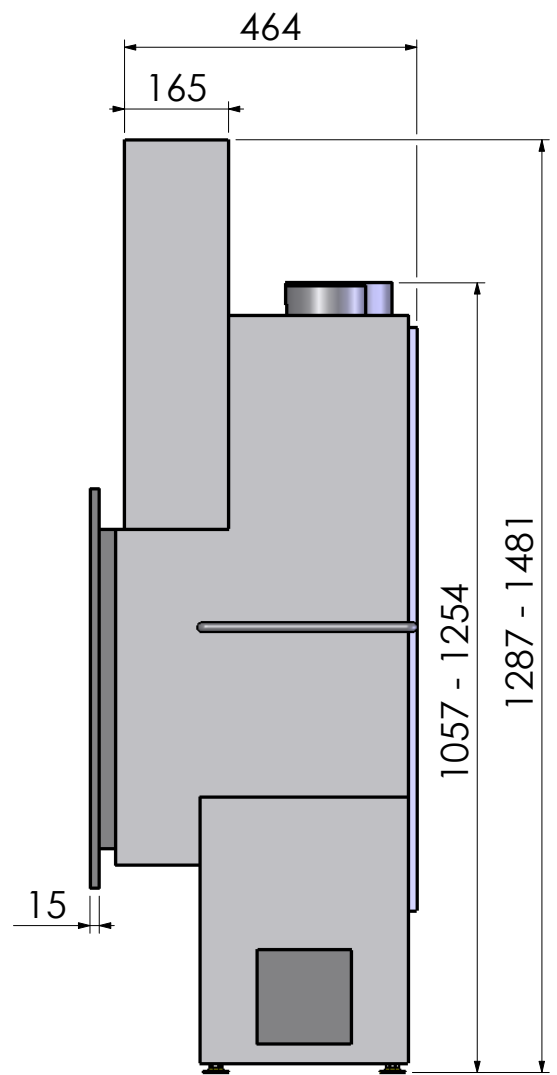

Projectie:  
Amerikaans

Schaal 1:12

Versie:

Maateenheid:  
mm

0

Perma air is een optie.

Barbas - Hallenstraat 17  
5531 AB Bladel - Nederland  
Tel. +31 (0) 497 38 44 85  
Fax. +31 (0) 497 38 27 60  
Email: info@barbas.com

Naam:

**Maatschets Escamo 70 Kader B**

Wijzigingen  
voorbehouden

Projectie:  
Amerikaans

Schaal **1:12**  
Maateenheid:  
**mm**

Versie:  
**0**

Perma air is een optie.

Barbas - Hallenstraat 17  
5531 AB Bladel - Nederland  
Tel. +31 (0) 497 38 44 85  
Fax. +31 (0) 497 38 27 60  
Email: info@barbas.com

Naam: **Maatschets Escamo 70 Kader D**

Wijzigingen  
voorbehouden

Projectie:  
Amerikaans

Schaal **1:12**  
Maateenheid:  
**mm**

Versie:  
**0**